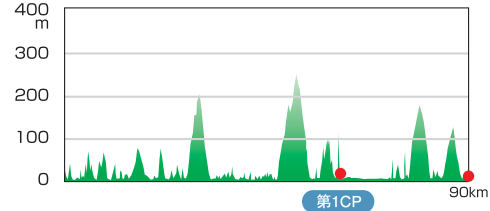

奄美大島チャレンジサイクリング240K

～日本で一番長い1DAYサイクリングイベント～

- 240kmコース
- 90kmコース
- 50kmコース
- CP チェックポイント
- AS エイドステーション

240km高低図

90km高低図

50km高低図