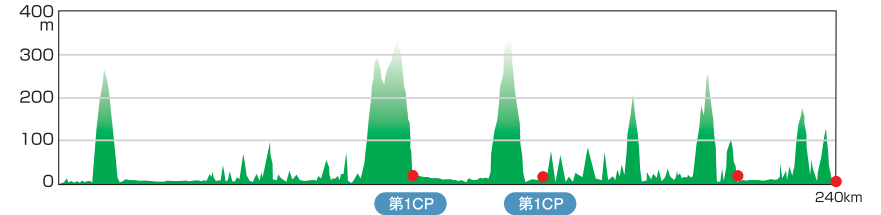

奄美大島チャレンジサイクリング240K

～日本で一番長い1DAYサイクリングイベント～

- 240kmコース
- 90kmコース
- 50kmコース
- CP チェックポイント
- AS エイドステーション

240km高低図

90km高低図

50km高低図