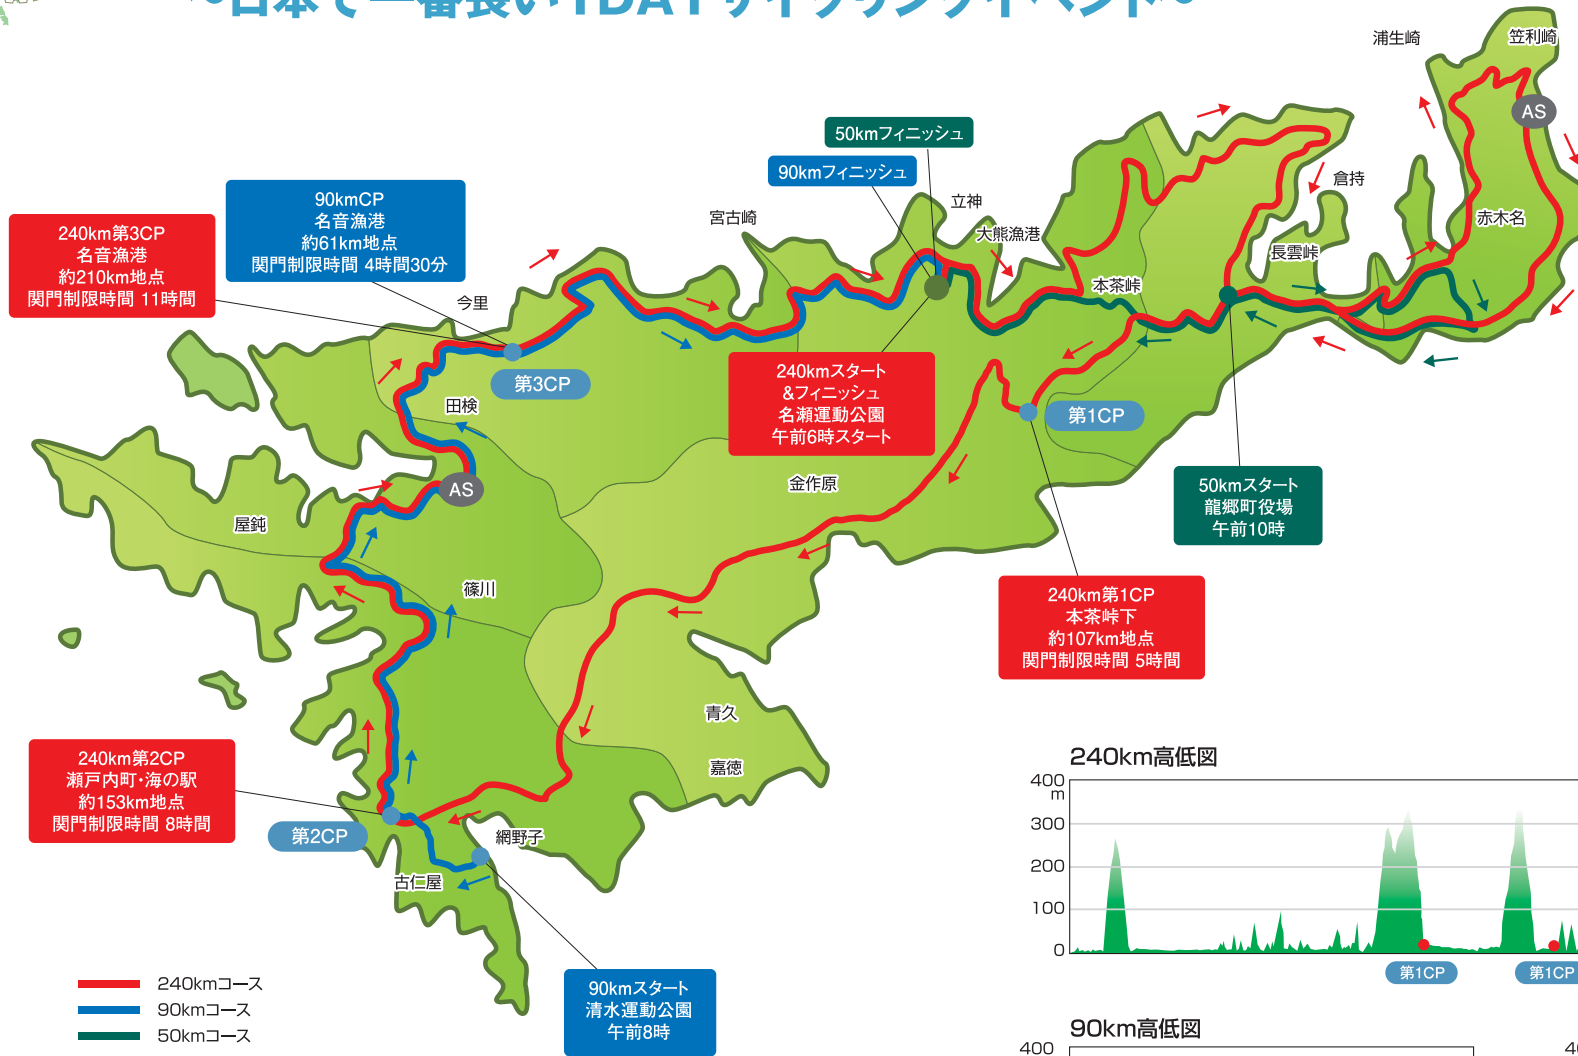

奄美大島チャレンジサイクリング240K

～日本で一番長い1DAYサイクリングイベント～

- 240kmコース
- 90kmコース
- 50kmコース
- CP チェックポイント
- AS エイドステーション

240km高低図

90km高低図

50km高低図