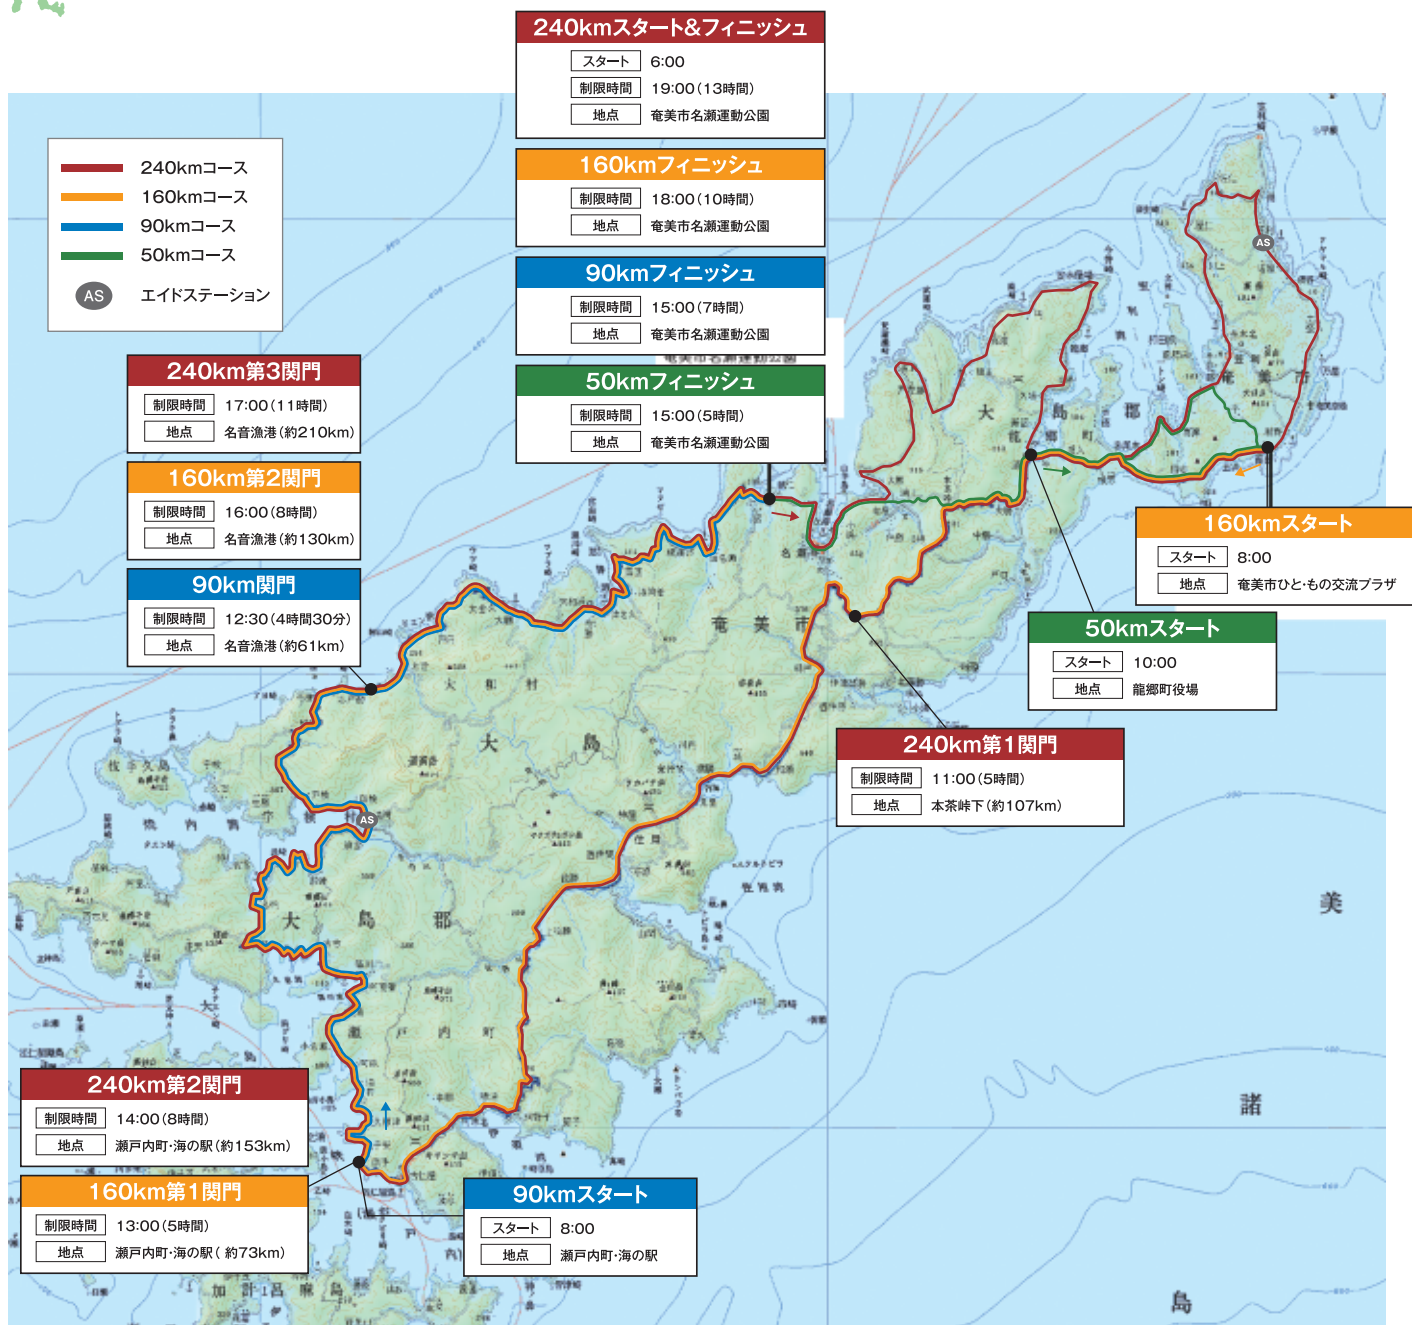

奄美大島チャレンジサイクリング240K

～日本で一番長い1DAYサイクリングイベント～

高低図イメージ

[240km]

[160km]

[90km]

[50km]

※都合によりコース変更の可能性があります。