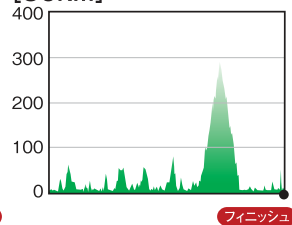

奄美大島チャレンジサイクリング240K

～日本で一番長い1DAYサイクリングイベント～

高低図イメージ

[240km]

[160km]

[90km]

[50km]

※都合によりコース変更の可能性があります。