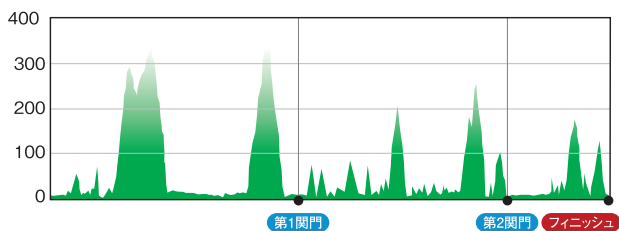

奄美大島チャレンジサイクリング240K

～日本で一番長い1DAYサイクリングイベント～

高低図イメージ

[240km]

[160km]

[90km]

[50km]

※都合によりコース変更の可能性があります。