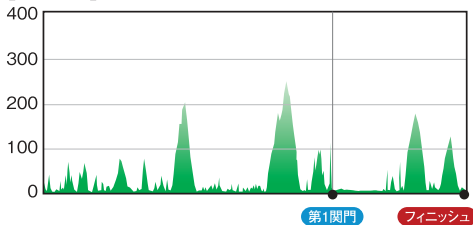

奄美大島チャレンジサイクリング240K

～日本で一番長い1DAYサイクリングイベント～

高低図イメージ

[240km]

[160km]

[90km]

[50km]

※都合によりコース変更の可能性があります。