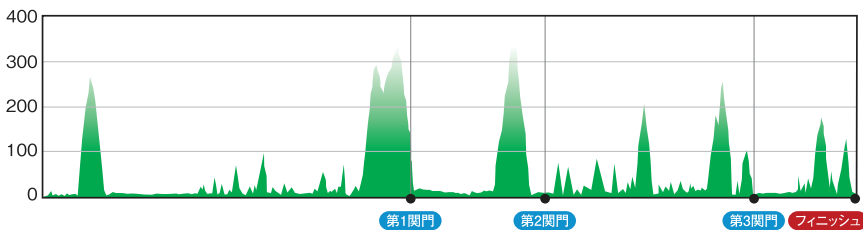

奄美大島チャレンジサイクリング240K

～日本で一番長い1DAYサイクリングイベント～

高低図イメージ

[240km]

[160km]

[90km]

[50km]

※都合によりコース変更の可能性があります。