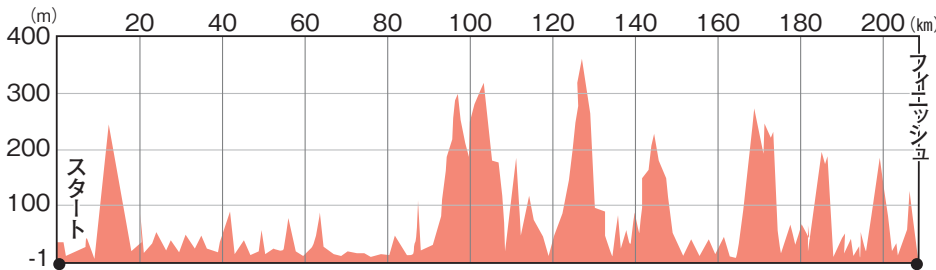

# 奄美大島 チャレンジサイクリング

■ 奄美大島1周コース [210km]

■ 奄美シーサイドコース [60km]

■ 奄美ハーフコース [130km]

高低図