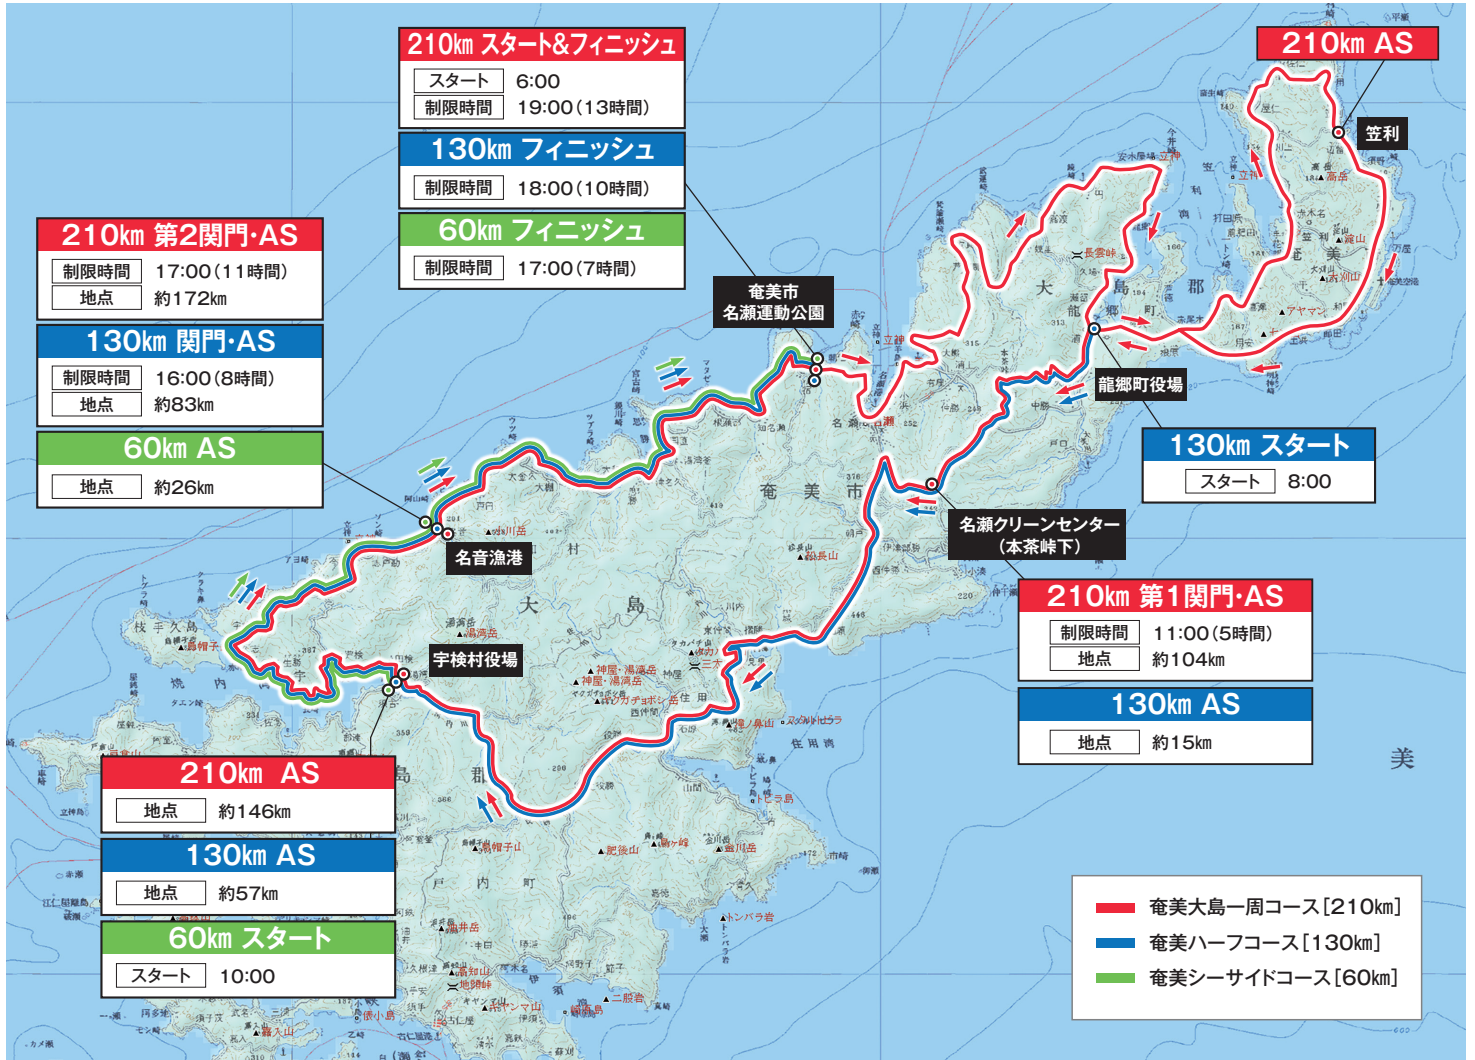

# 奄美大島 チャレンジサイクリング

■ 奄美大島1周コース [210km]

■ 奄美シーサイドコース [60km]

■ 奄美ハーフコース [130km]

高低図