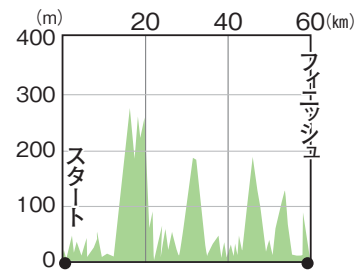

# 奄美大島 チャレンジサイクリング

■ 奄美大島1周コース [210km]

■ 奄美シーサイドコース [60km]

■ 奄美ハーフコース [130km]

高低図