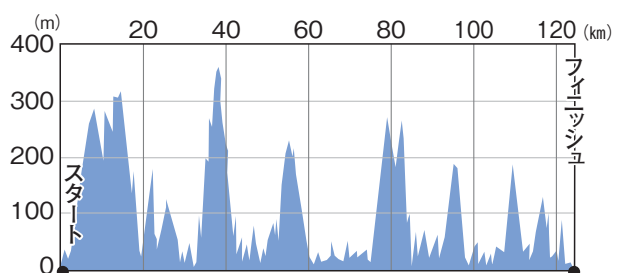

# 奄美大島 チャレンジサイクリング

■ 奄美大島1周コース [210km]

■ 奄美シーサイドコース [60km]

■ 奄美ハーフコース [130km]

高低図