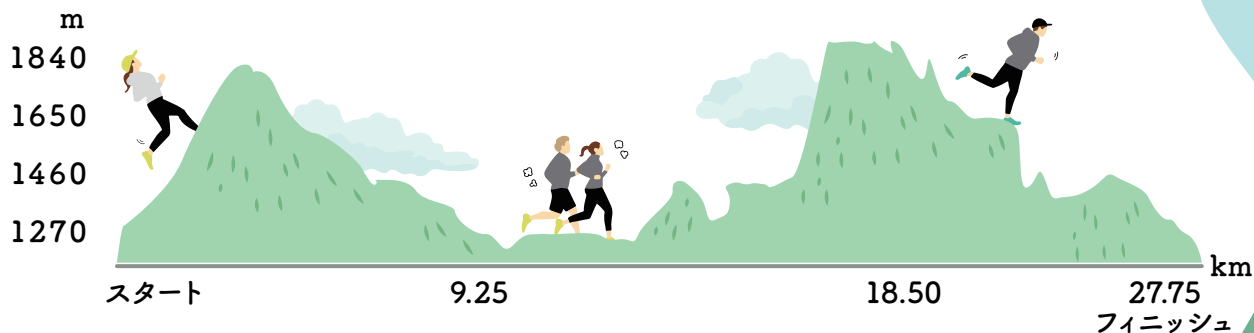

28km  
コース

# 北ハツトレイルフェス in ながわ

ブラッシュたかやま  
スキーリゾート

スタート  
&  
フィニッシュ

大門

エコーバレースキー場

車山

車山高原  
スキー場

コース