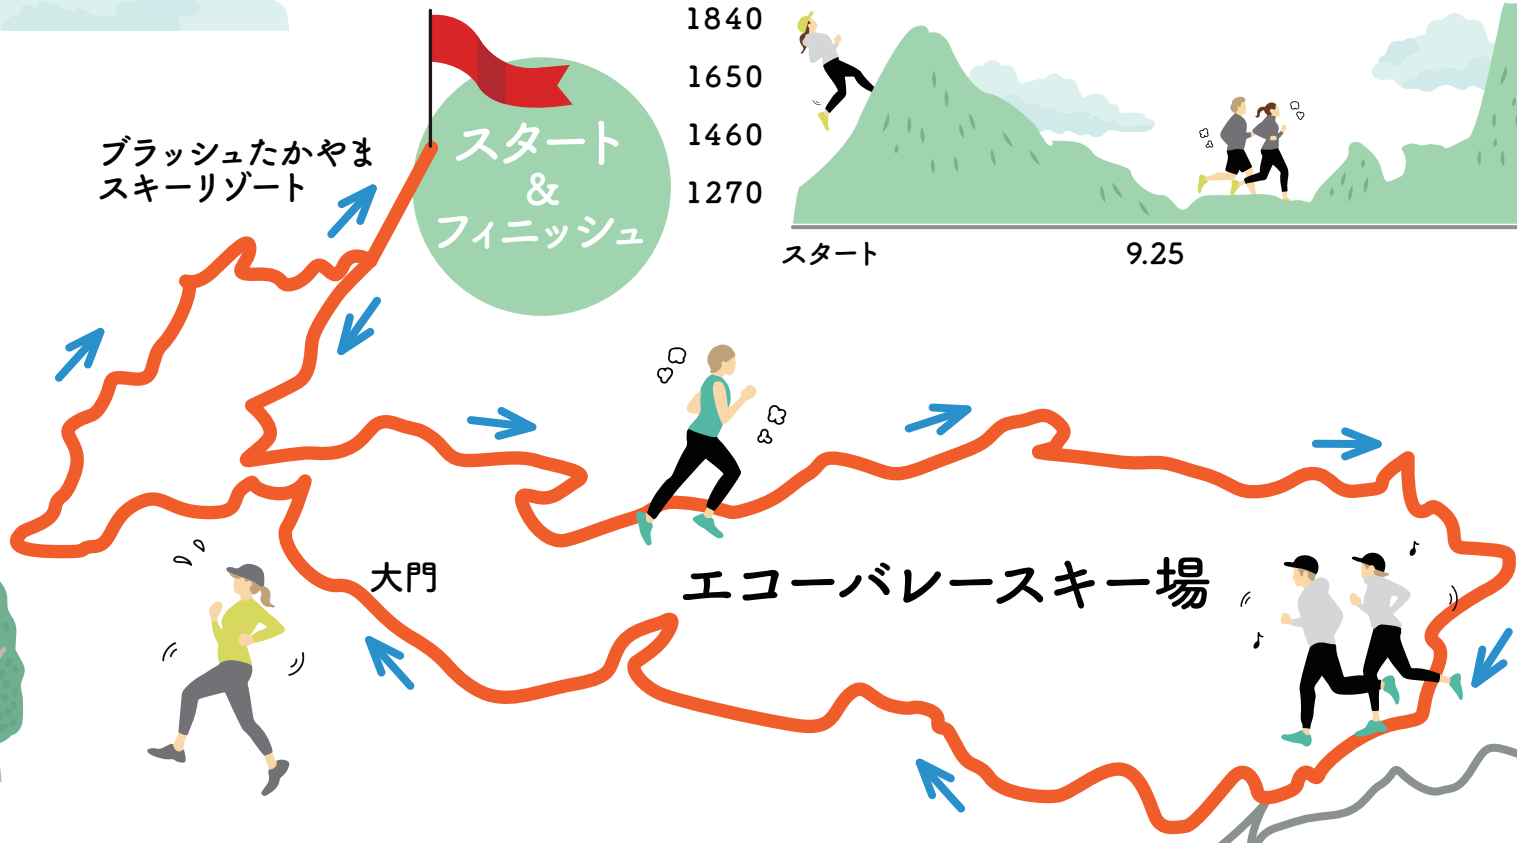

28km  
コース

# 北ハツトレイルフェス in ながわ

ブラッシュたかやま  
スキーリゾート

スタート  
&  
フィニッシュ

大門

エコーバレースキー場

車山

車山高原  
スキー場

コース