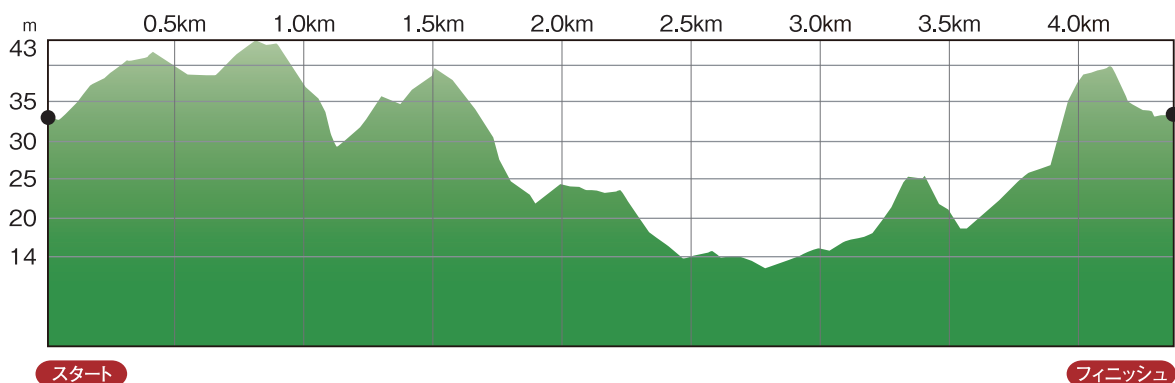

サイクルチャレンジカップ藤沢

2017年2月26日(日)

高低図イメージ

※コースは変更になる場合があります。