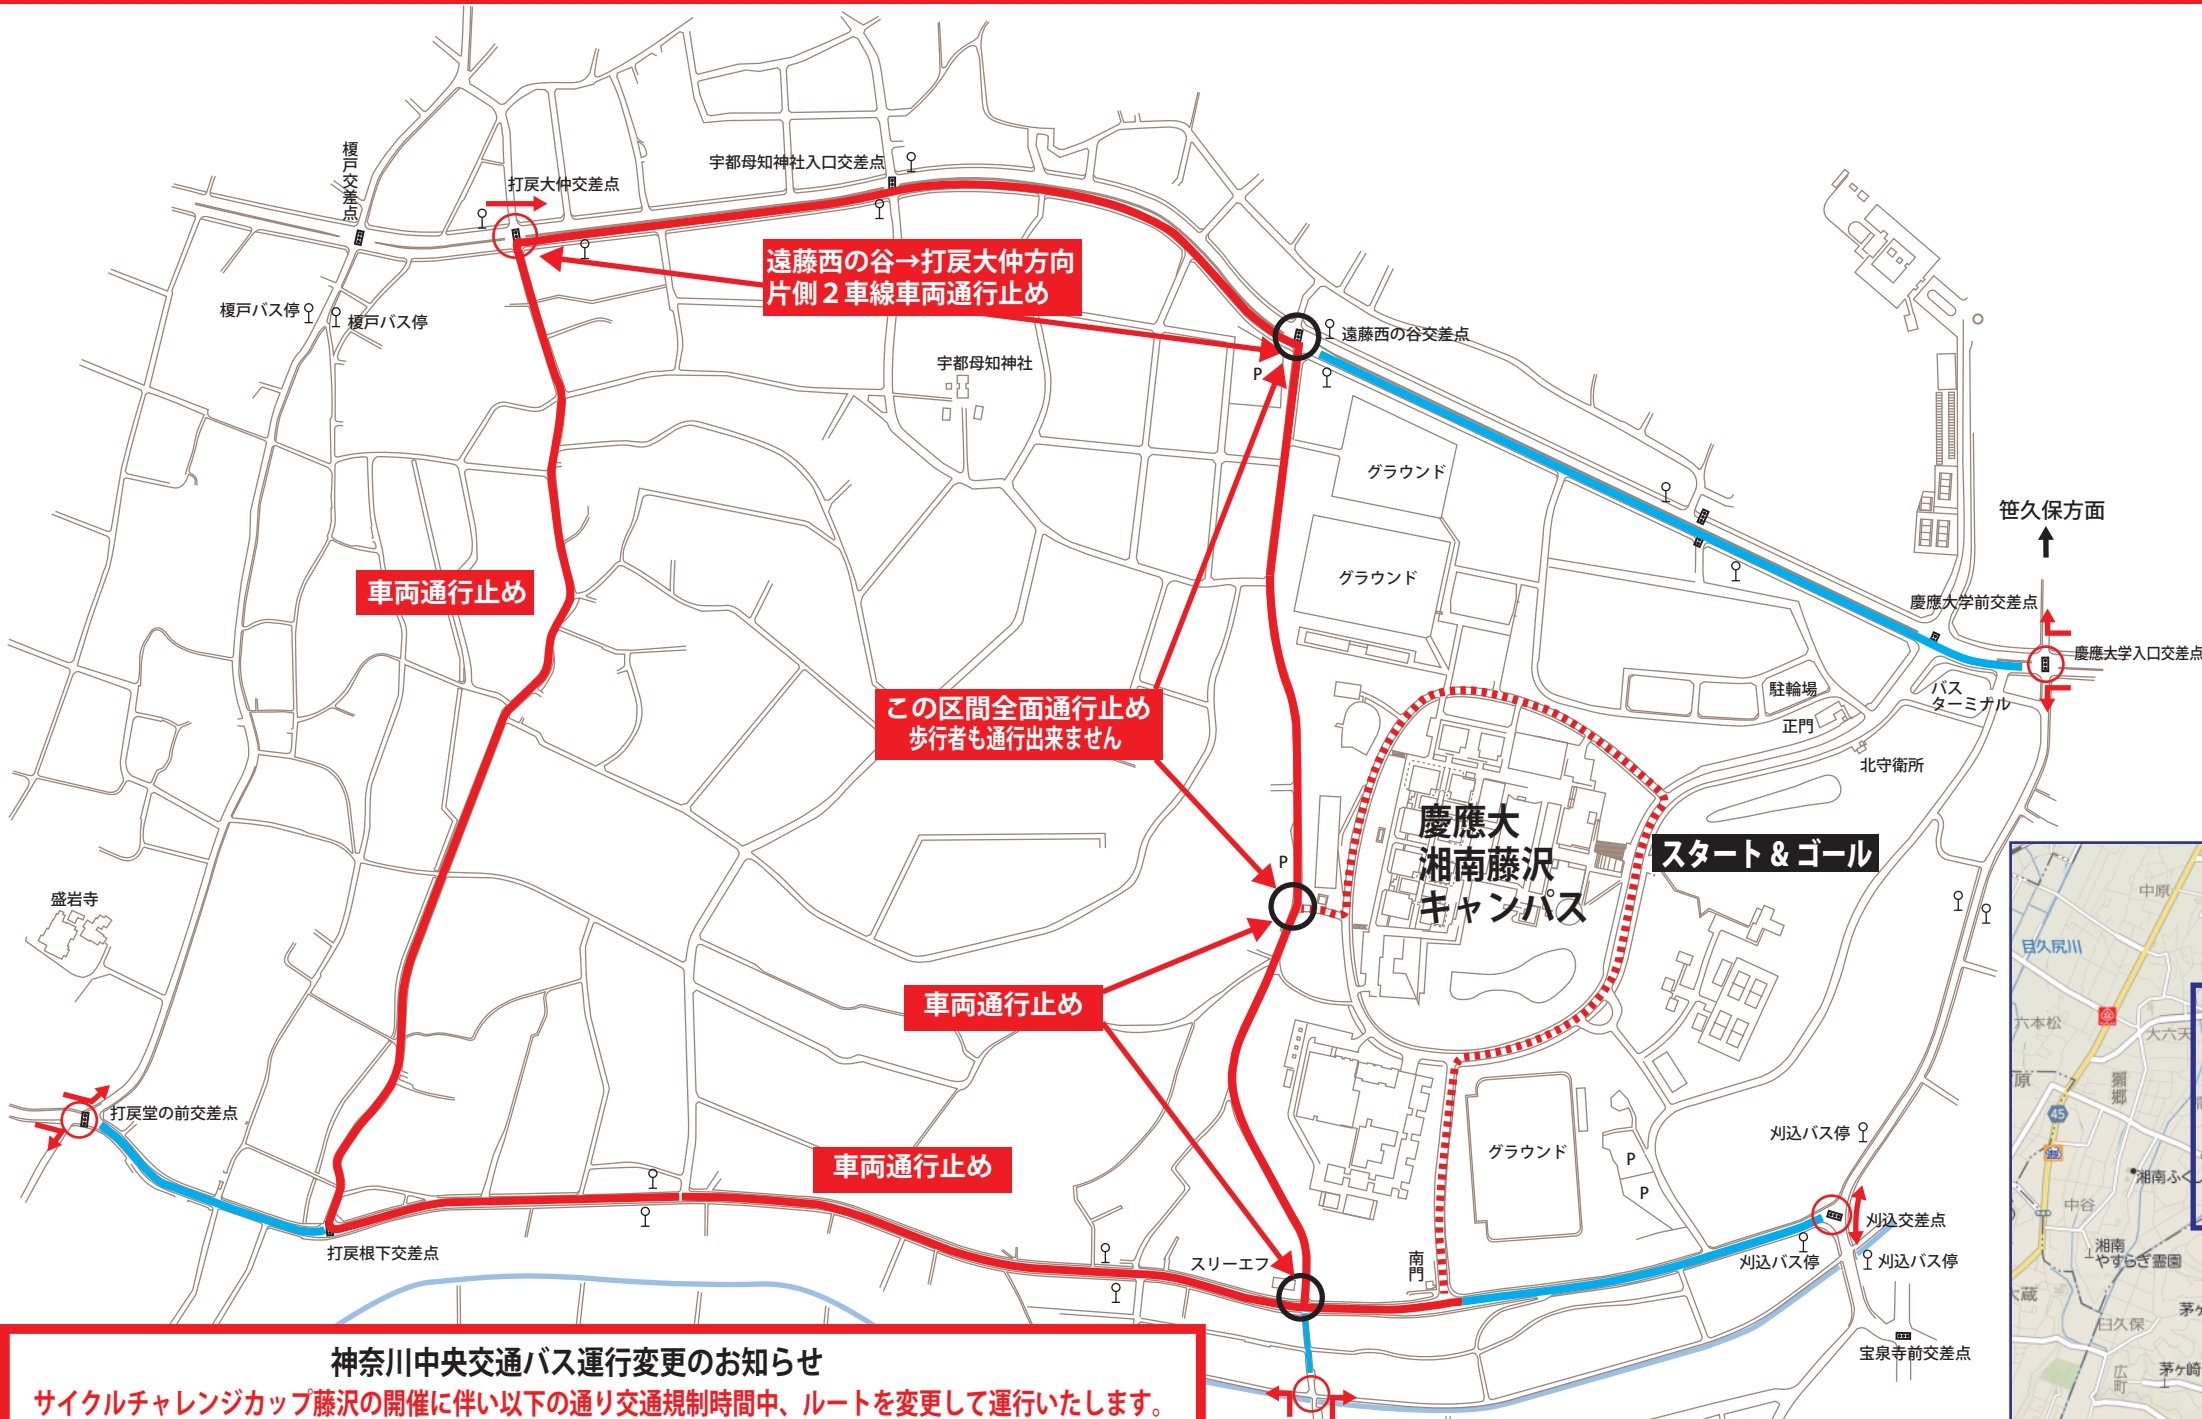

「サイクルチャレンジカップ藤沢」開催に伴う 交通規制実施のお知らせ

実施日

2月26日(日)

車両通行止区間・時間

(赤) 8:30~12:15

○ = 通行規制ポイント
矢印の方向に迂回(▶)をお願いします

(青) 通行規制区間
この区間は規制中でも住民の方は通行可

神奈川中央交通バス運行変更のお知らせ

サイクルチャレンジカップ藤沢の開催に伴い以下の通り交通規制時間中、ルートを変更して運行いたします。

- ◆綾瀬車庫→辻堂駅行き
坂口バス停先榎戸交差点を左折し、慶応大学バスターミナル方面に迂回し、刈込バス停から復帰するルートで運行。
- ◆辻堂駅→綾瀬車庫行き
刈込バス停先慶応大学バスターミナル方面に迂回し、笹久保方面に向かい用田バス停から復帰するルートで運行。
- ◆湘南台駅→綾瀬車庫行き
慶応大学バスターミナルから笹久保方面に迂回し、御所見市民センターバス停先を左折し、榎戸バス停まで南下し復帰するルートで運行。

バスの運行に関するお問い合わせ先 神奈川中央交通綾瀬営業所
TEL 0467-79-2180

主催 サイクルチャレンジカップ藤沢実行委員会

[問い合わせ] サイクルチャレンジカップ藤沢実行委員会事務局 (藤沢市経済部観光課内)

0466-50-3531 受付時間=午前9時~午後5時(土・日曜日・祝日を除く)