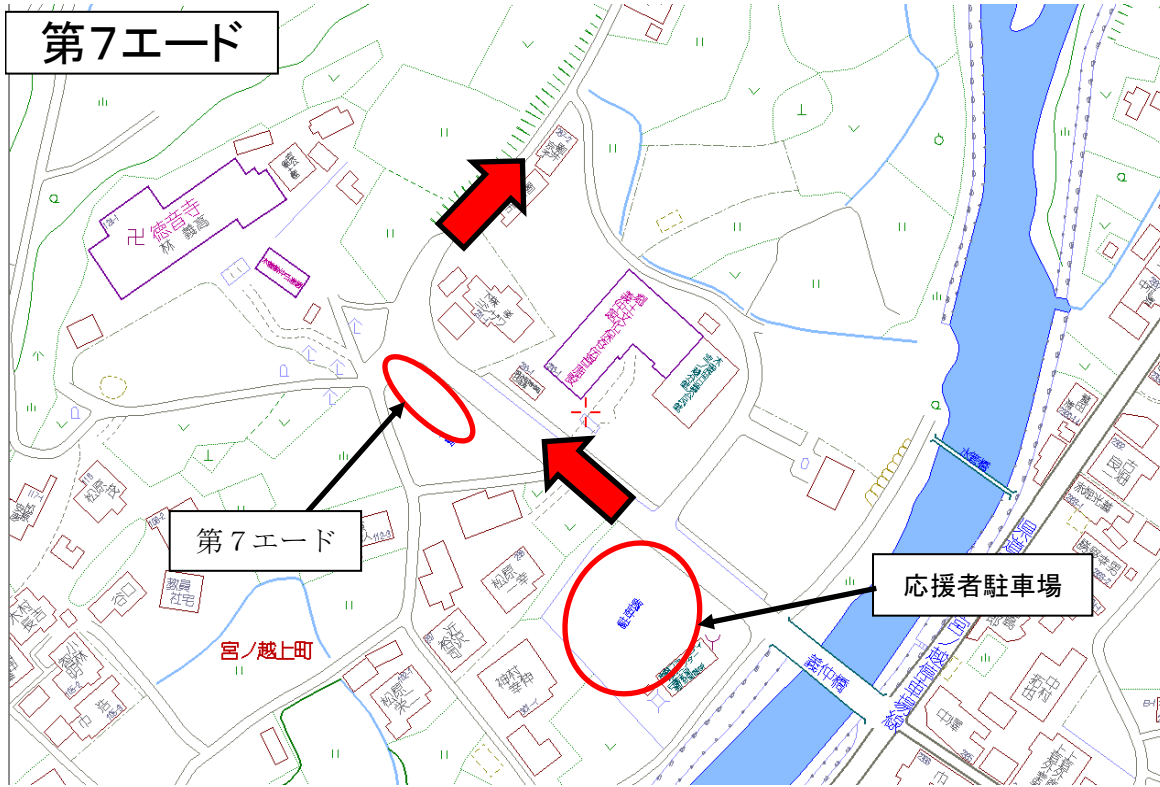

カーナビ用電話番号 0264-46-2823

カーナビ用電話番号 0264-46-2700

第3エード

応援者駐車場

カーナビ用電話番号 0264-44-2001

第7エード

第7エード

応援者駐車場

カーナビ用電話番号 0264-26-2035