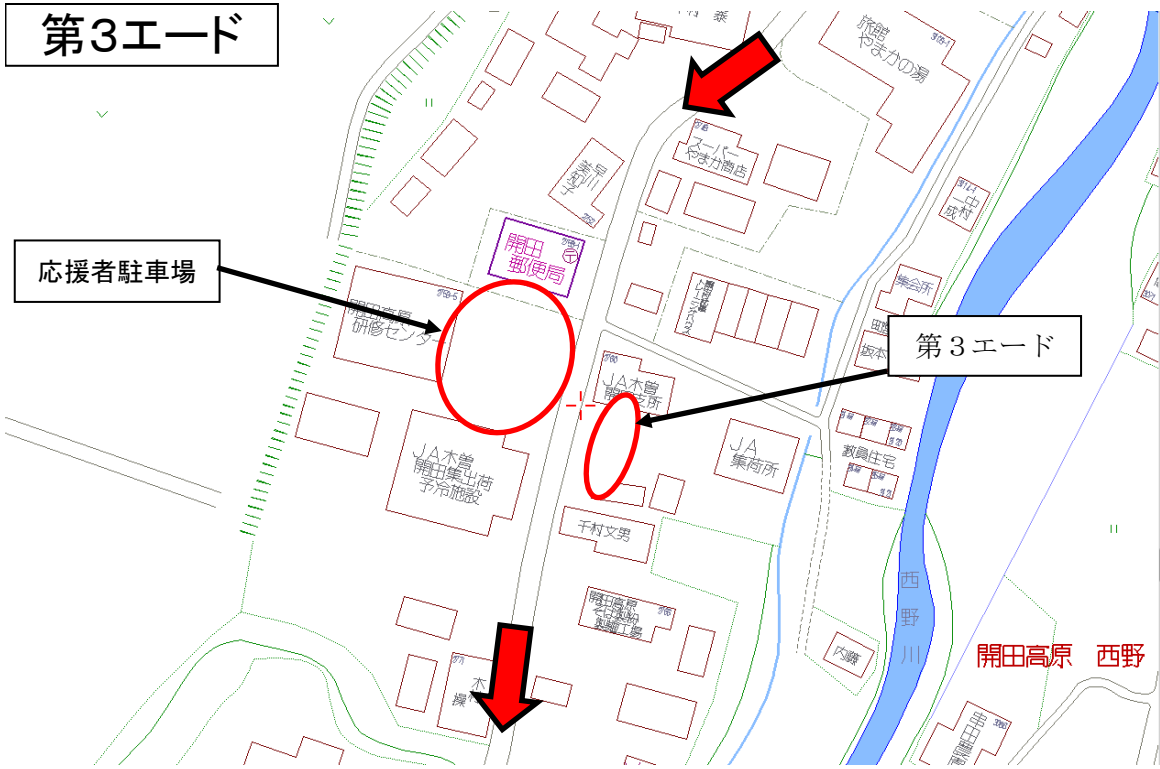

カーナビ用電話番号 0264-46-2823

カーナビ用電話番号 0264-46-2700

第3エード

応援者駐車場

カーナビ用電話番号 0264-44-2001

第7エード

第7エード

応援者駐車場

カーナビ用電話番号 0264-26-2035