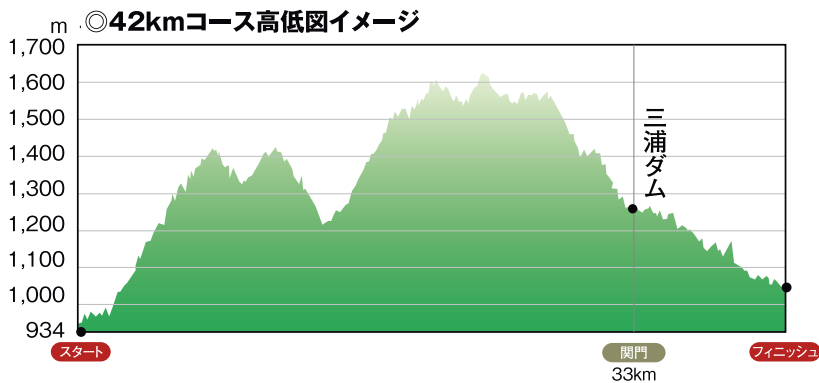

OSJ王滝ダートマラソン 42km&20km

2014 OSJトレイルランニングレースシリーズ 第9戦

※コースは変更になる場合があります。