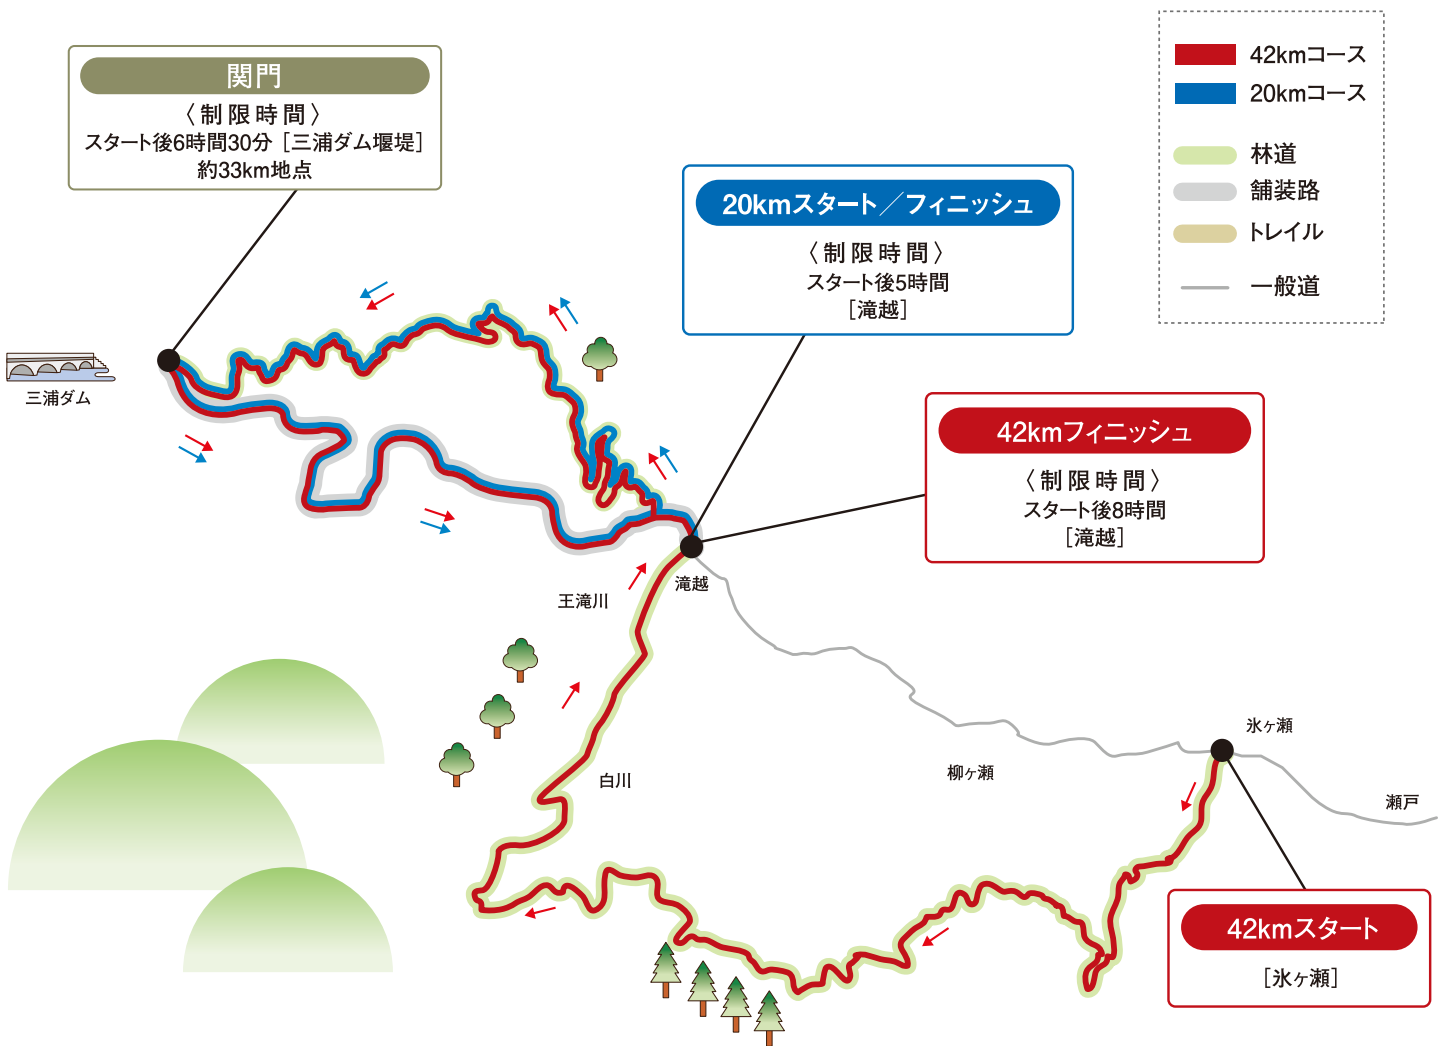

OSJ王滝ダートマラソン 42km&20km

2014 OSJトレイルランニングレースシリーズ 第9戦

※コースは変更になる場合があります。