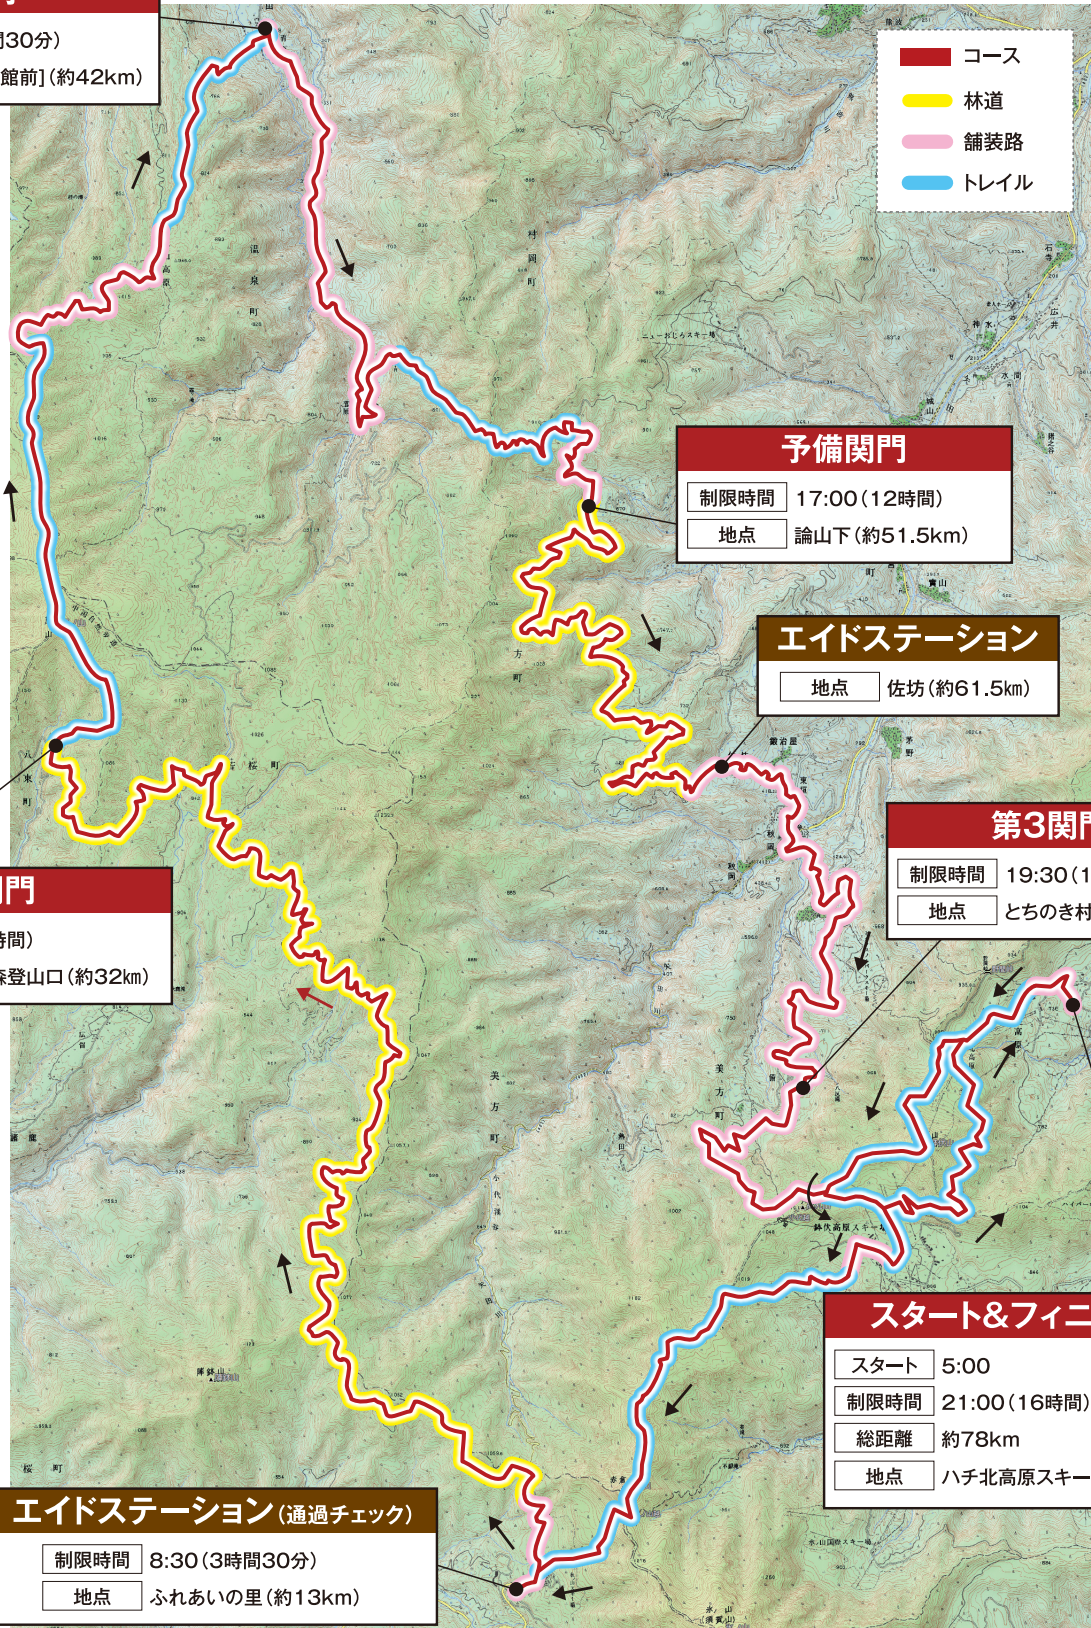

# OSJ氷ノ山山系トレイルレース

## 第2関門

制限時間 14:30 (9時間30分)

地点 青下集落[公民館前](約42km)

## 高低図イメージ