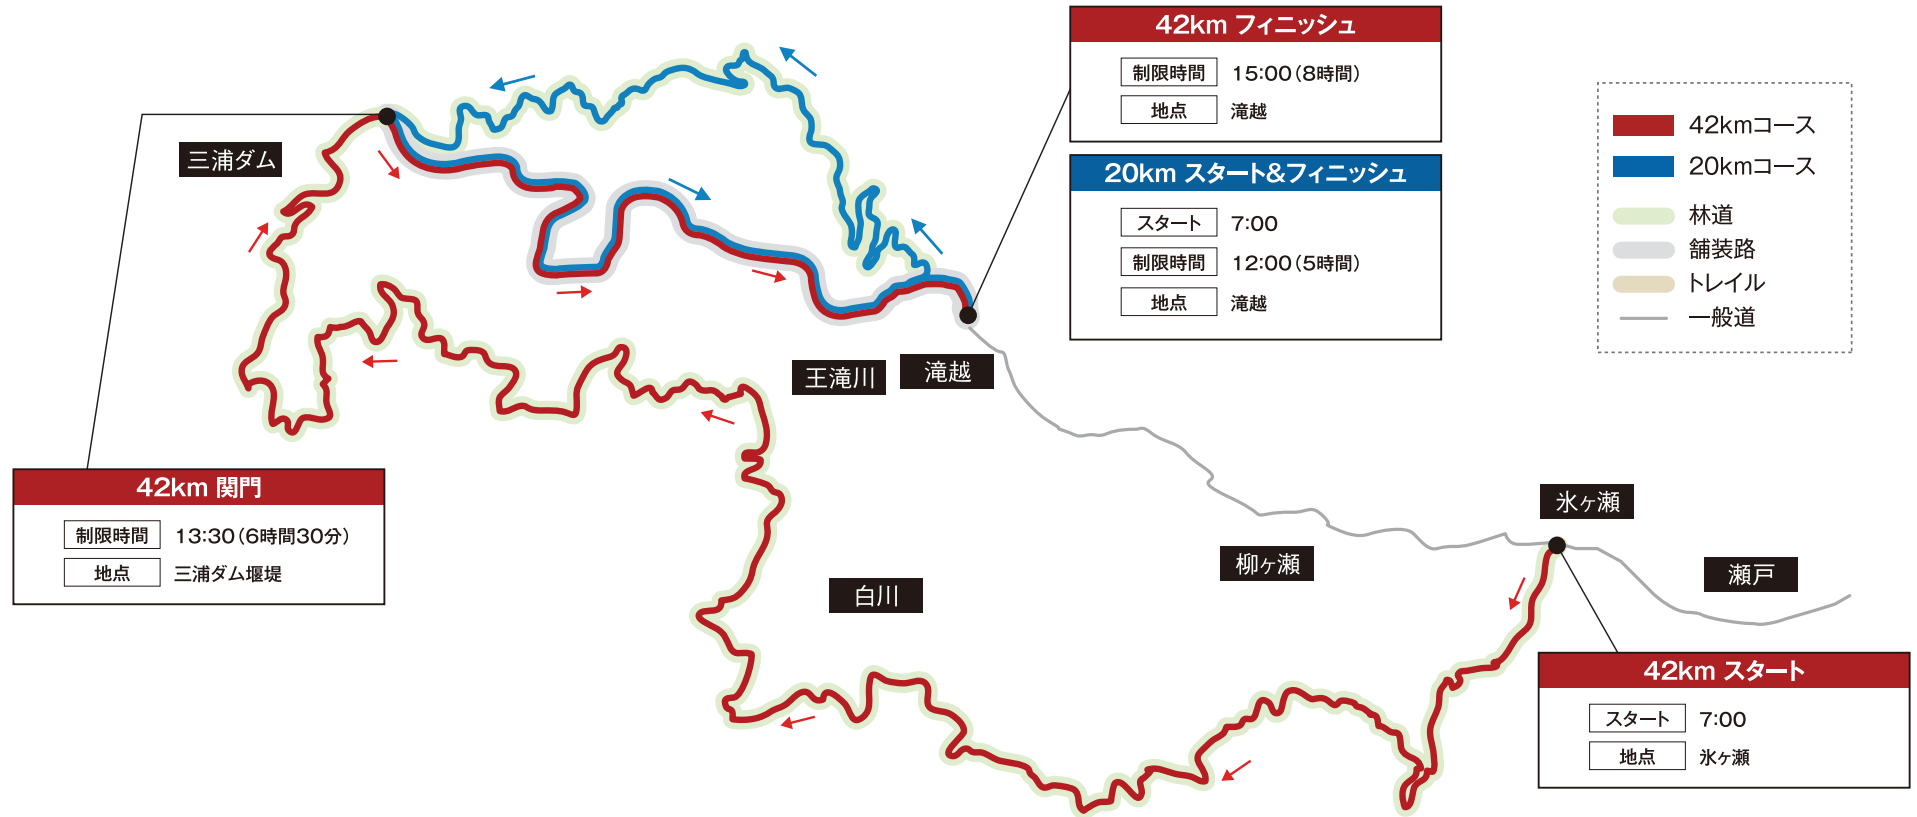

2019 OSJトレイルランニングレースシリーズ 第10戦

OSJ王滝ダートマラソン42km&20km

高低図イメージ

◎42kmコース高低図イメージ

◎20kmコース高低図イメージ

※コースは都合により変更となる場合があります。