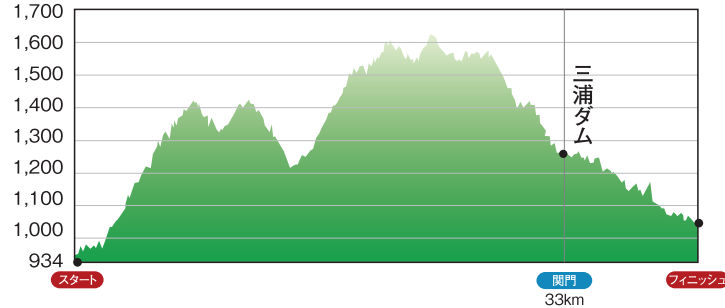

2019 OSJトレイルランニングレースシリーズ 第10戦

OSJ王滝ダートマラソン42km&20km

高低図イメージ

◎42kmコース高低図イメージ

◎20kmコース高低図イメージ

※コースは都合により変更となる場合があります。