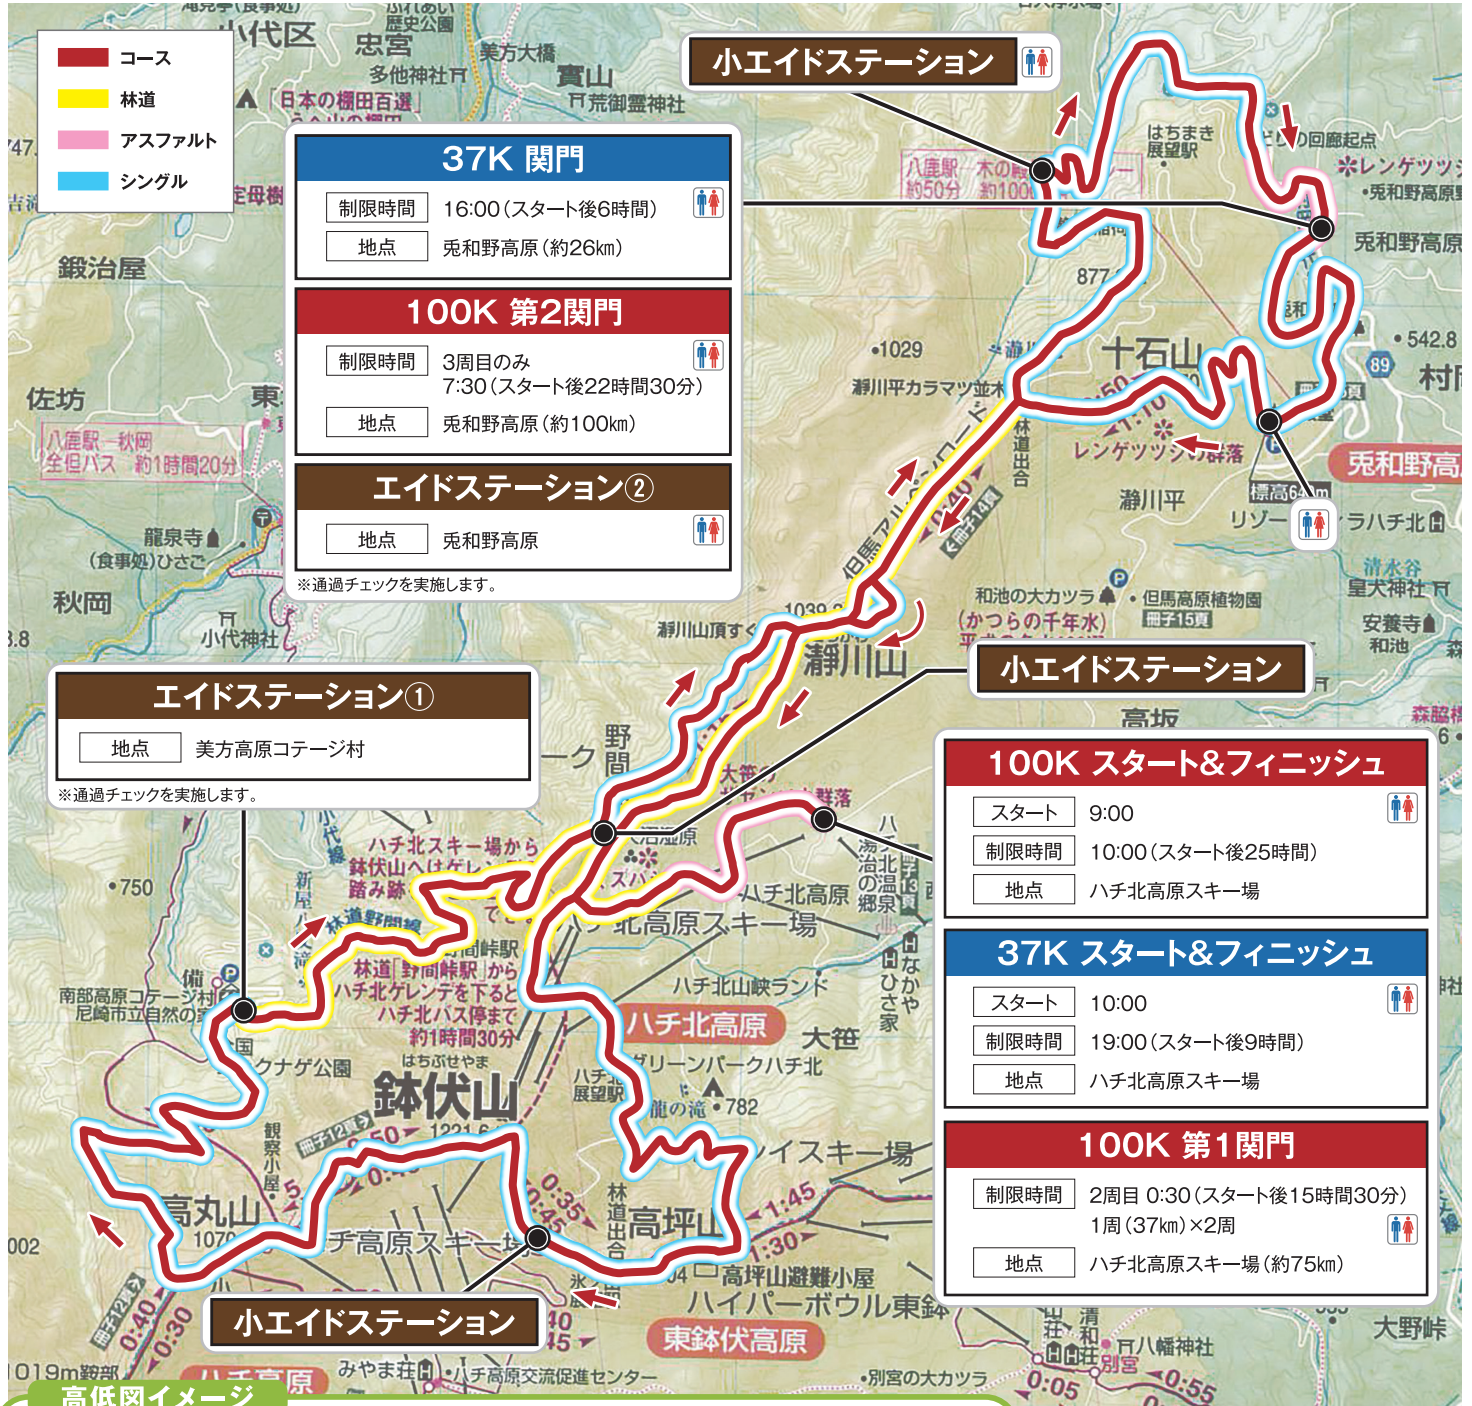

2021 OSJトレイルランニングレースシリーズ 第11戦 OSJ KAMI 100

高低図イメージ

※コースは都合により変更となる場合があります。