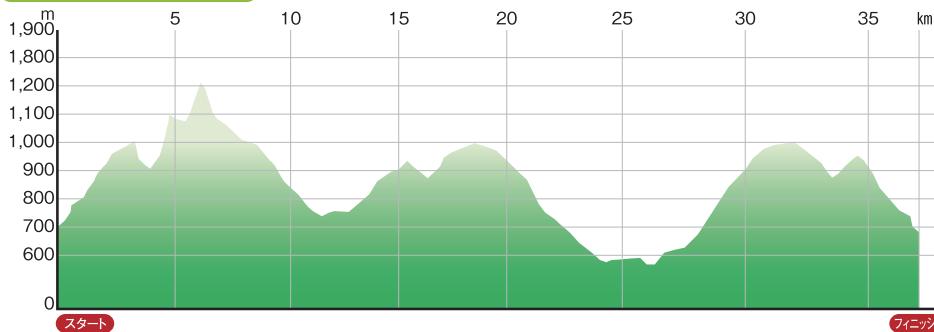

2021 OSJトレイルランニングレースシリーズ 第11戦 OSJ KAMI 100

高低図イメージ

※コースは都合により変更となる場合があります。