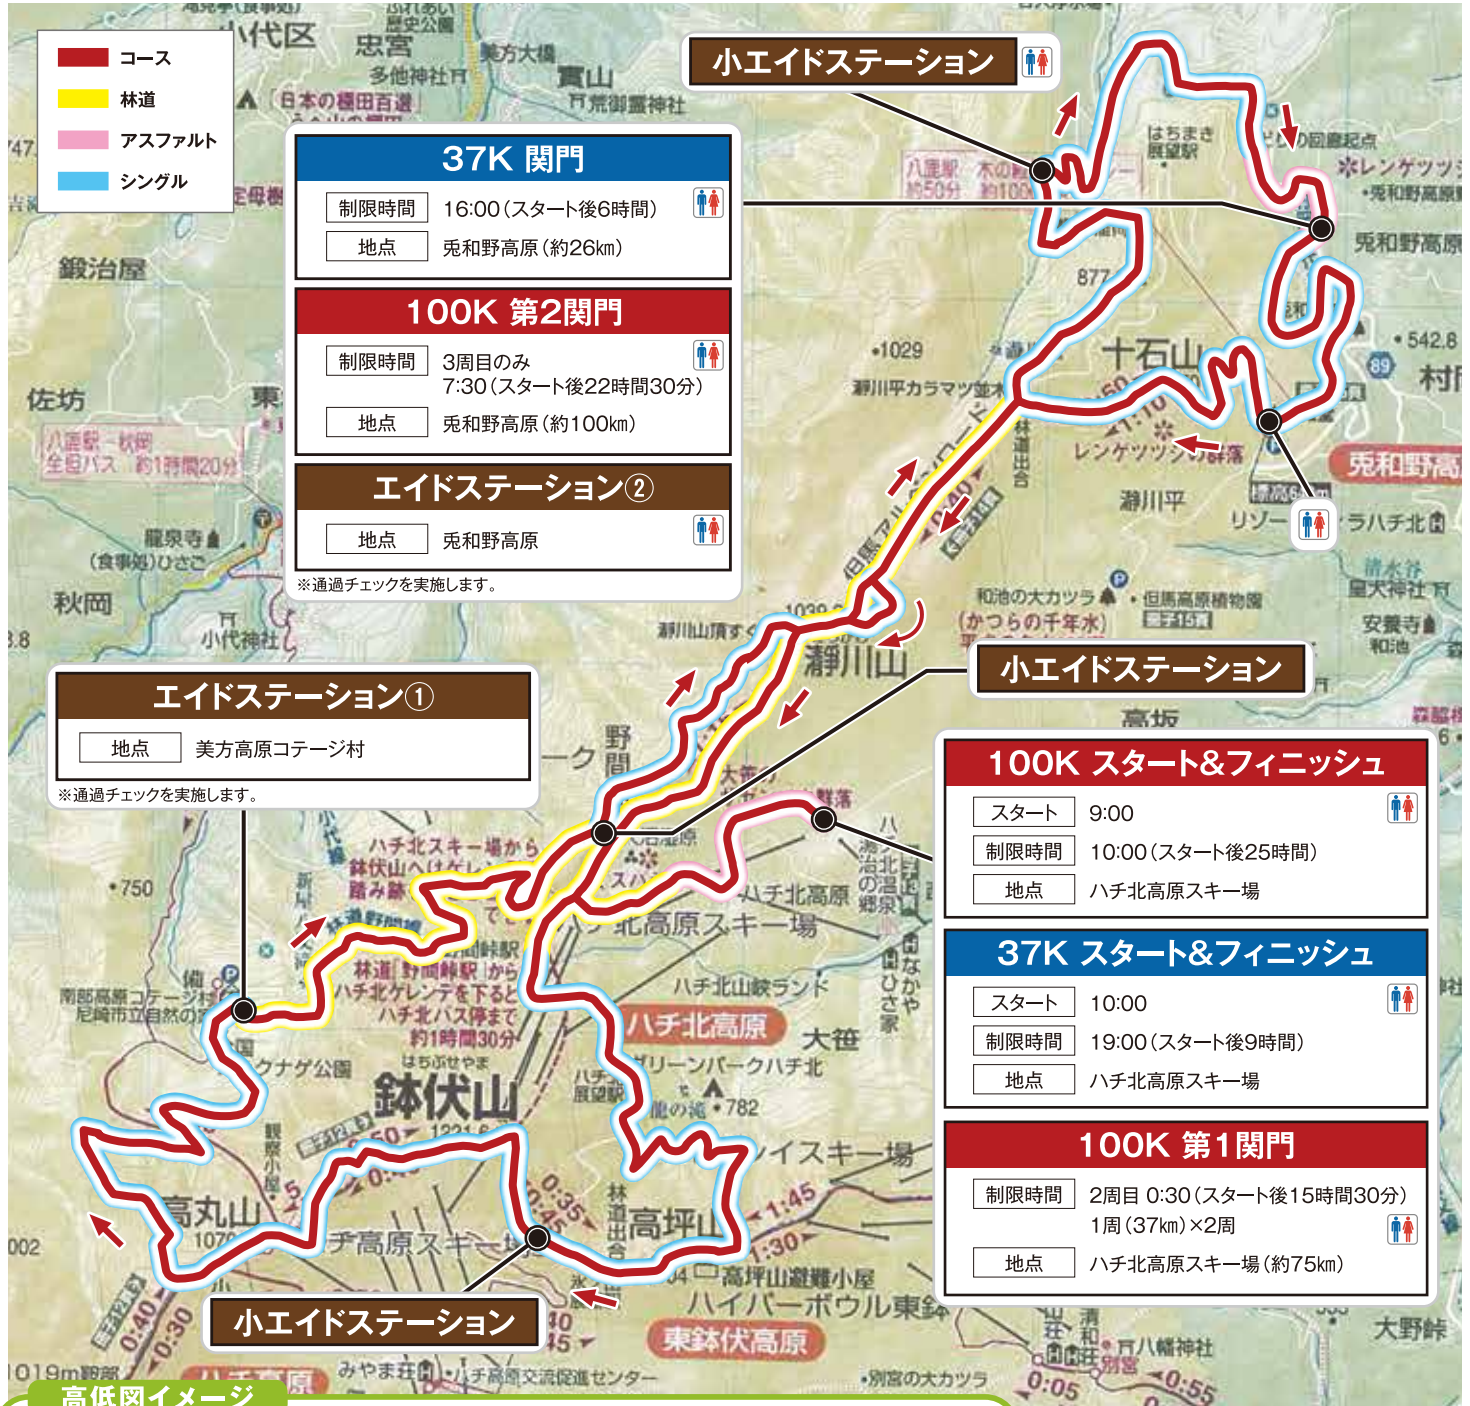

2022 OSJトレイルランニングレースシリーズ 第11戦

OSJ KAMI 100

高低図イメージ

※コースは都合により変更となる場合があります。