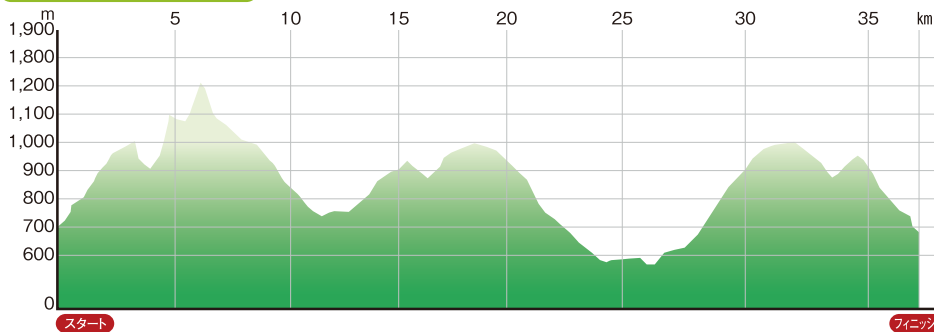

2022 OSJトレイルランニングレースシリーズ 第11戦

OSJ KAMI 100

高低図イメージ

※コースは都合により変更となる場合があります。