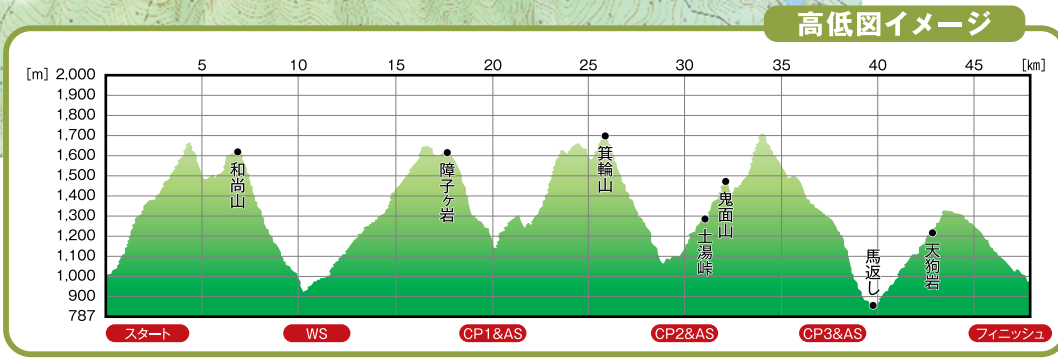

2024 OSJトレイルランニングシリーズ 第6戦

OSJ安達太良山トレイル50K

ウォーターステーション
地点 鏡子ヶ滝
50K 約11km

※コースは都合により変更となる場合があります。