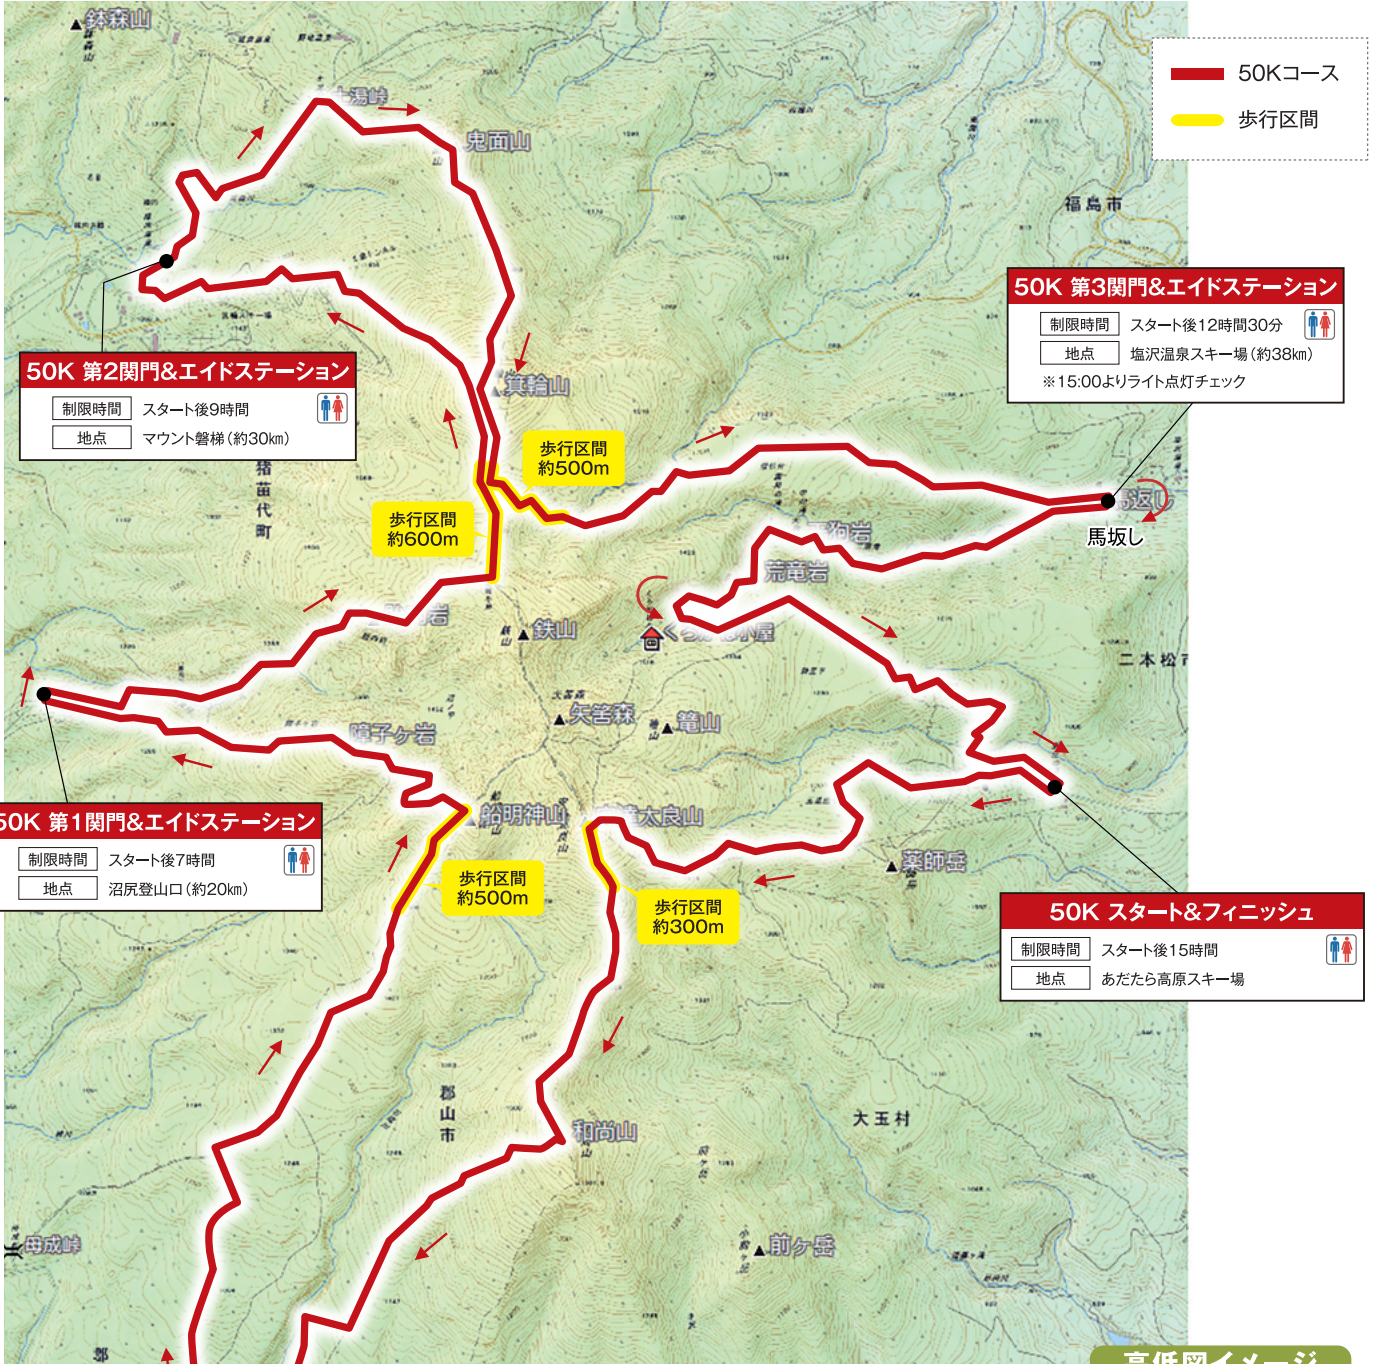

2024 OSJトレイルランニングシリーズ 第6戦

OSJ安達太良山トレイル50K

ウォーターステーション
地点 鏡子ヶ滝
50K 約11km

※コースは都合により変更となる場合があります。