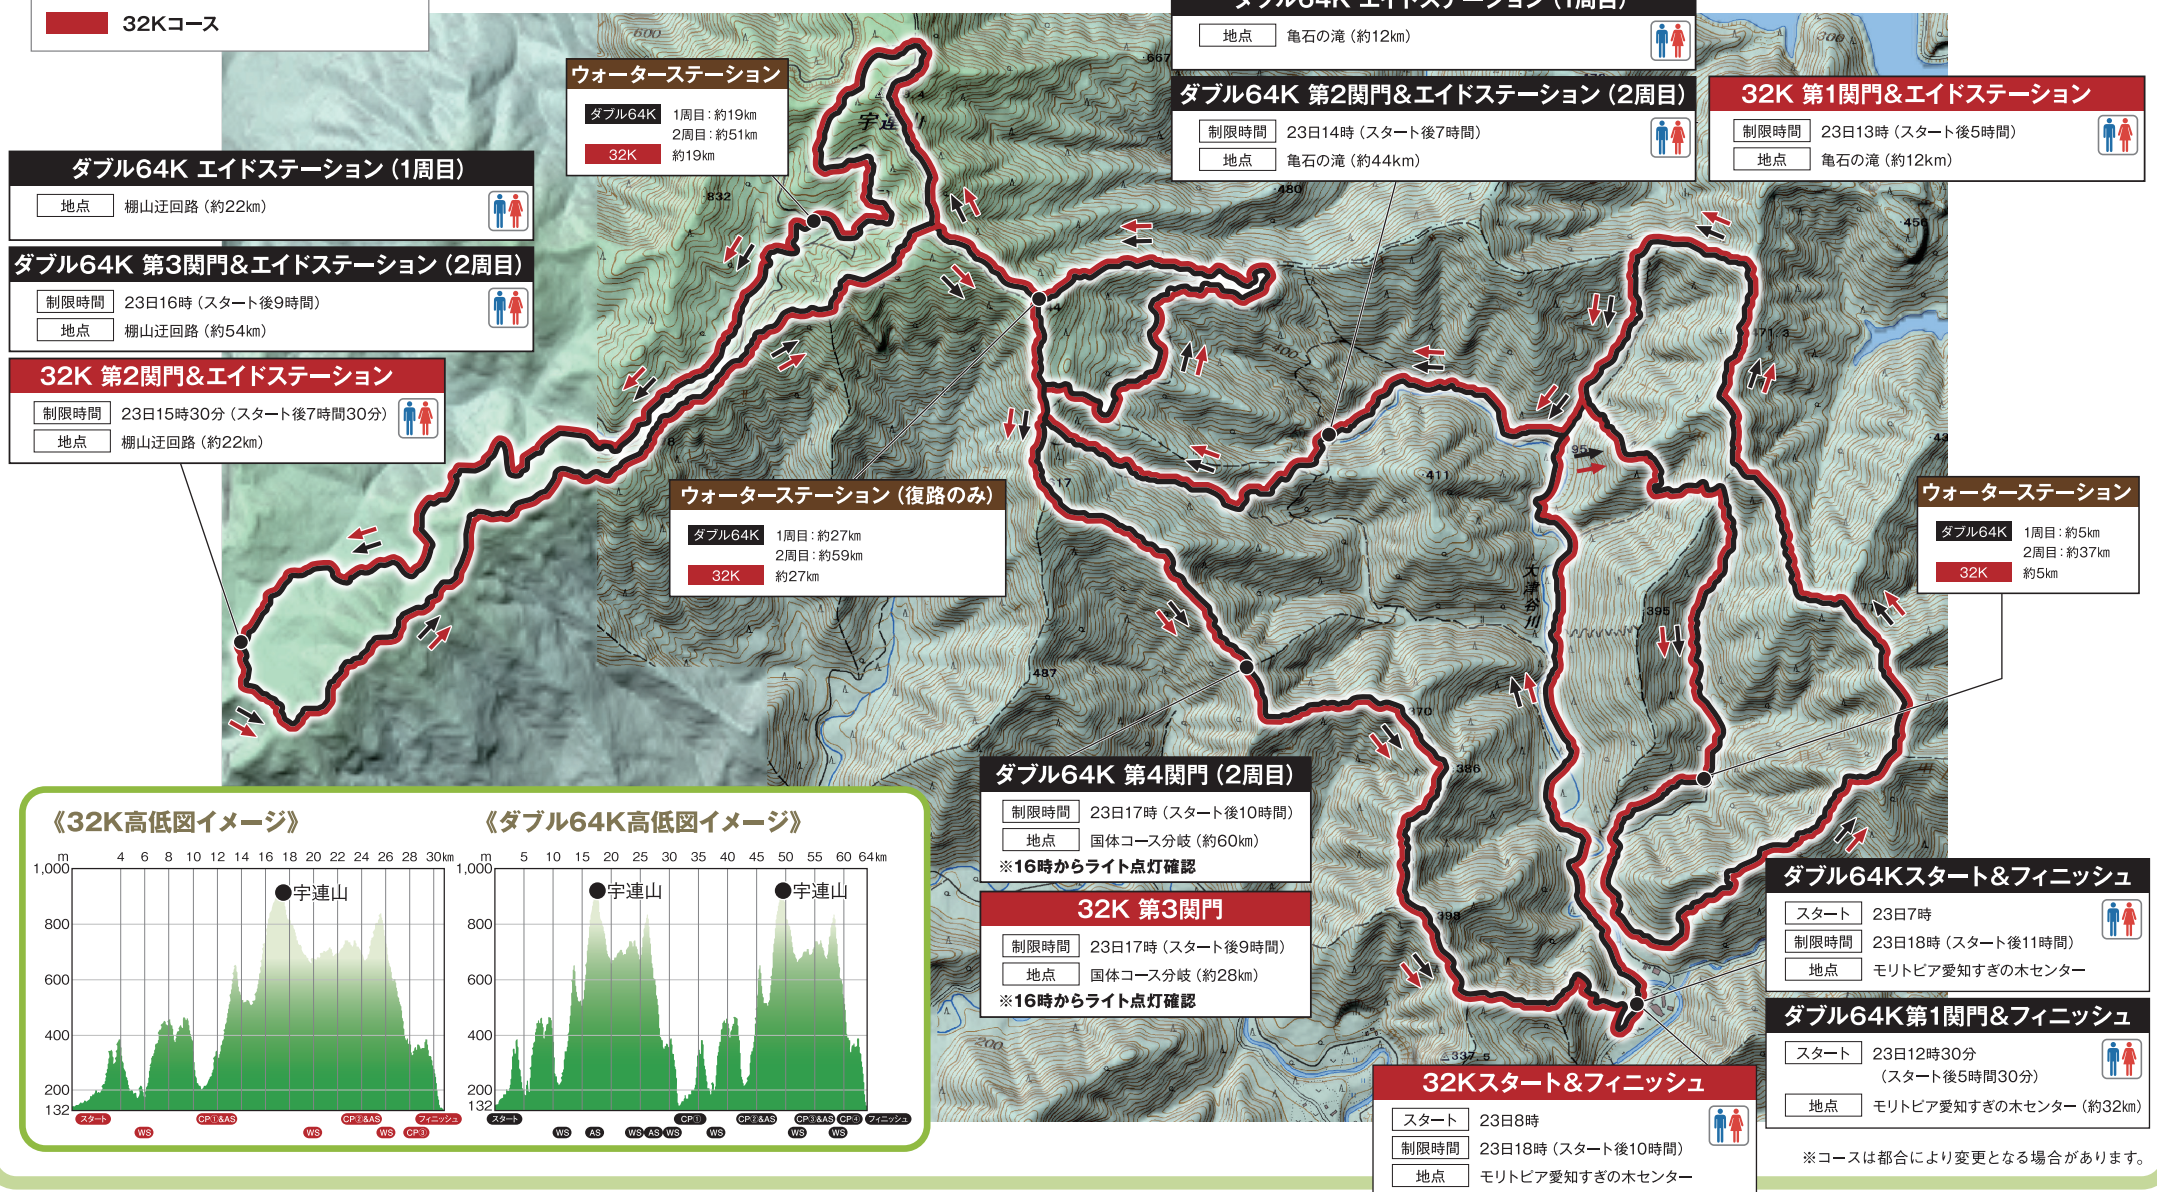

2025 OSJトレイルランニングシリーズ 第2戦

OSJ新城トレイル32K&ダブル64K

同時開催 OSJ新城トレイルキッズ

ダブル64Kコース ※32Kコース2周回
 32Kコース

ダブル64K エイドステーション (1周目)

地点 棚山迂回路 (約22km)

ダブル64K 第3関門&エイドステーション (2周目)

制限時間 23日16時 (スタート後9時間)

地点 棚山迂回路 (約54km)

32K 第2関門&エイドステーション

制限時間 23日15時30分 (スタート後7時間30分)

地点 棚山迂回路 (約22km)

ウォーターステーション

ダブル64K 1周目: 約19km
2周目: 約51km

32K 約19km

ウォーターステーション (復路のみ)

ダブル64K 1周目: 約27km
2周目: 約59km

32K 約27km

ダブル64K エイドステーション (1周目)

地点 亀石の滝 (約12km)

ダブル64K 第2関門&エイドステーション (2周目)

制限時間 23日14時 (スタート後7時間)

地点 亀石の滝 (約44km)

32K 第1関門&エイドステーション

制限時間 23日13時 (スタート後5時間)

地点 亀石の滝 (約12km)

ウォーターステーション

ダブル64K 1周目: 約5km
2周目: 約37km

32K 約5km

ダブル64K 第4関門 (2周目)

制限時間 23日17時 (スタート後10時間)

地点 国体コース分岐 (約60km)

※16時からライト点灯確認

32K 第3関門

制限時間 23日17時 (スタート後9時間)

地点 国体コース分岐 (約28km)

※16時からライト点灯確認

32K スタート&フィニッシュ

スタート 23日8時

制限時間 23日18時 (スタート後10時間)

地点 モリトピア愛知すぎの木センター

ダブル64K スタート&フィニッシュ

スタート 23日7時

制限時間 23日18時 (スタート後11時間)

地点 モリトピア愛知すぎの木センター

ダブル64K 第1関門&フィニッシュ

スタート 23日12時30分 (スタート後5時間30分)

地点 モリトピア愛知すぎの木センター (約32km)

※コースは都合により変更となる場合があります。