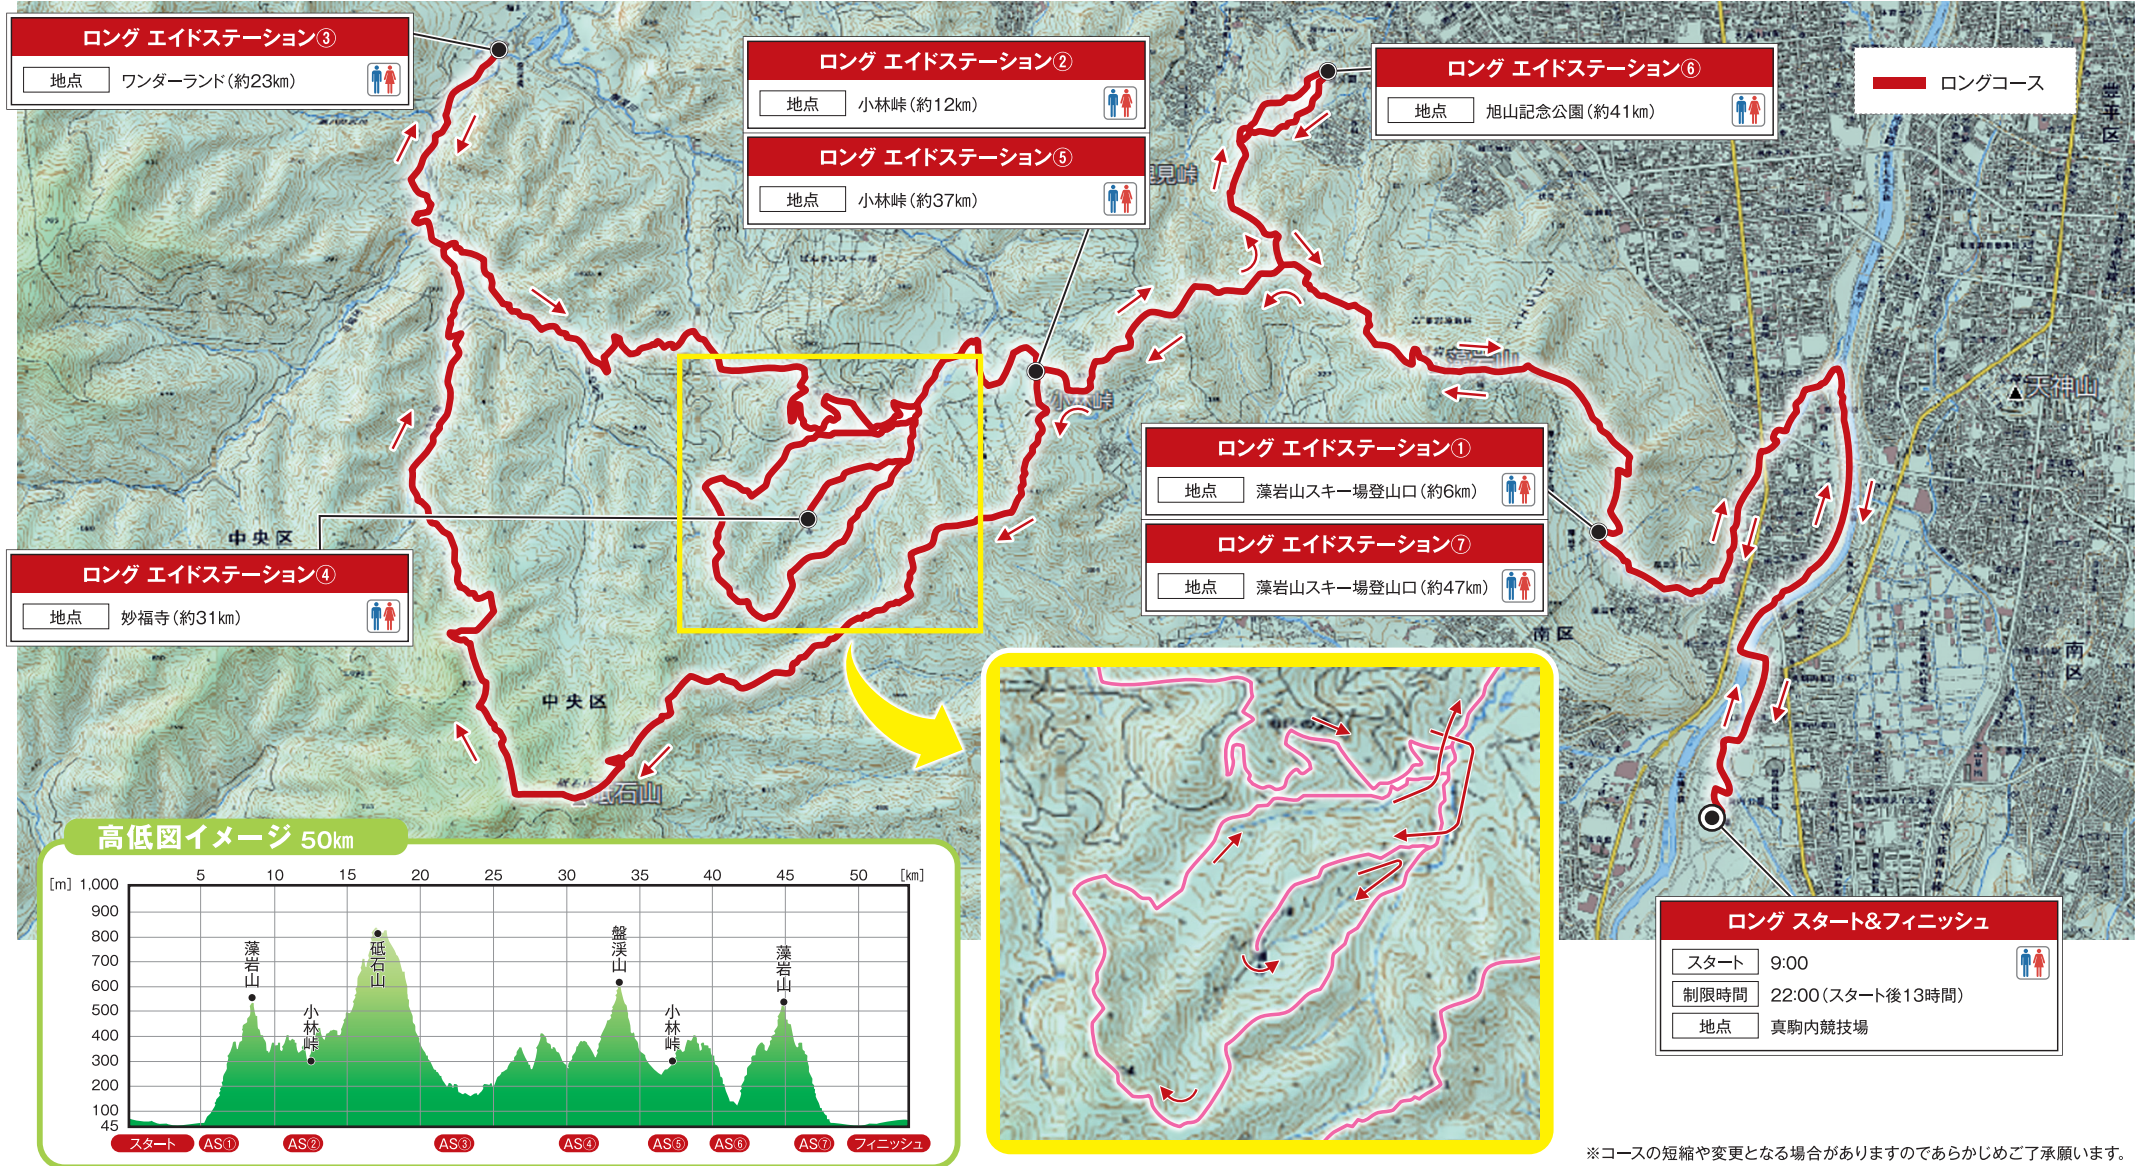

2026 OSJトレイルランニング 特別戦 OSJ Sapporo City Trail

ロング
50km

※コースの短縮や変更となる場合がありますのであらかじめご了承ください。