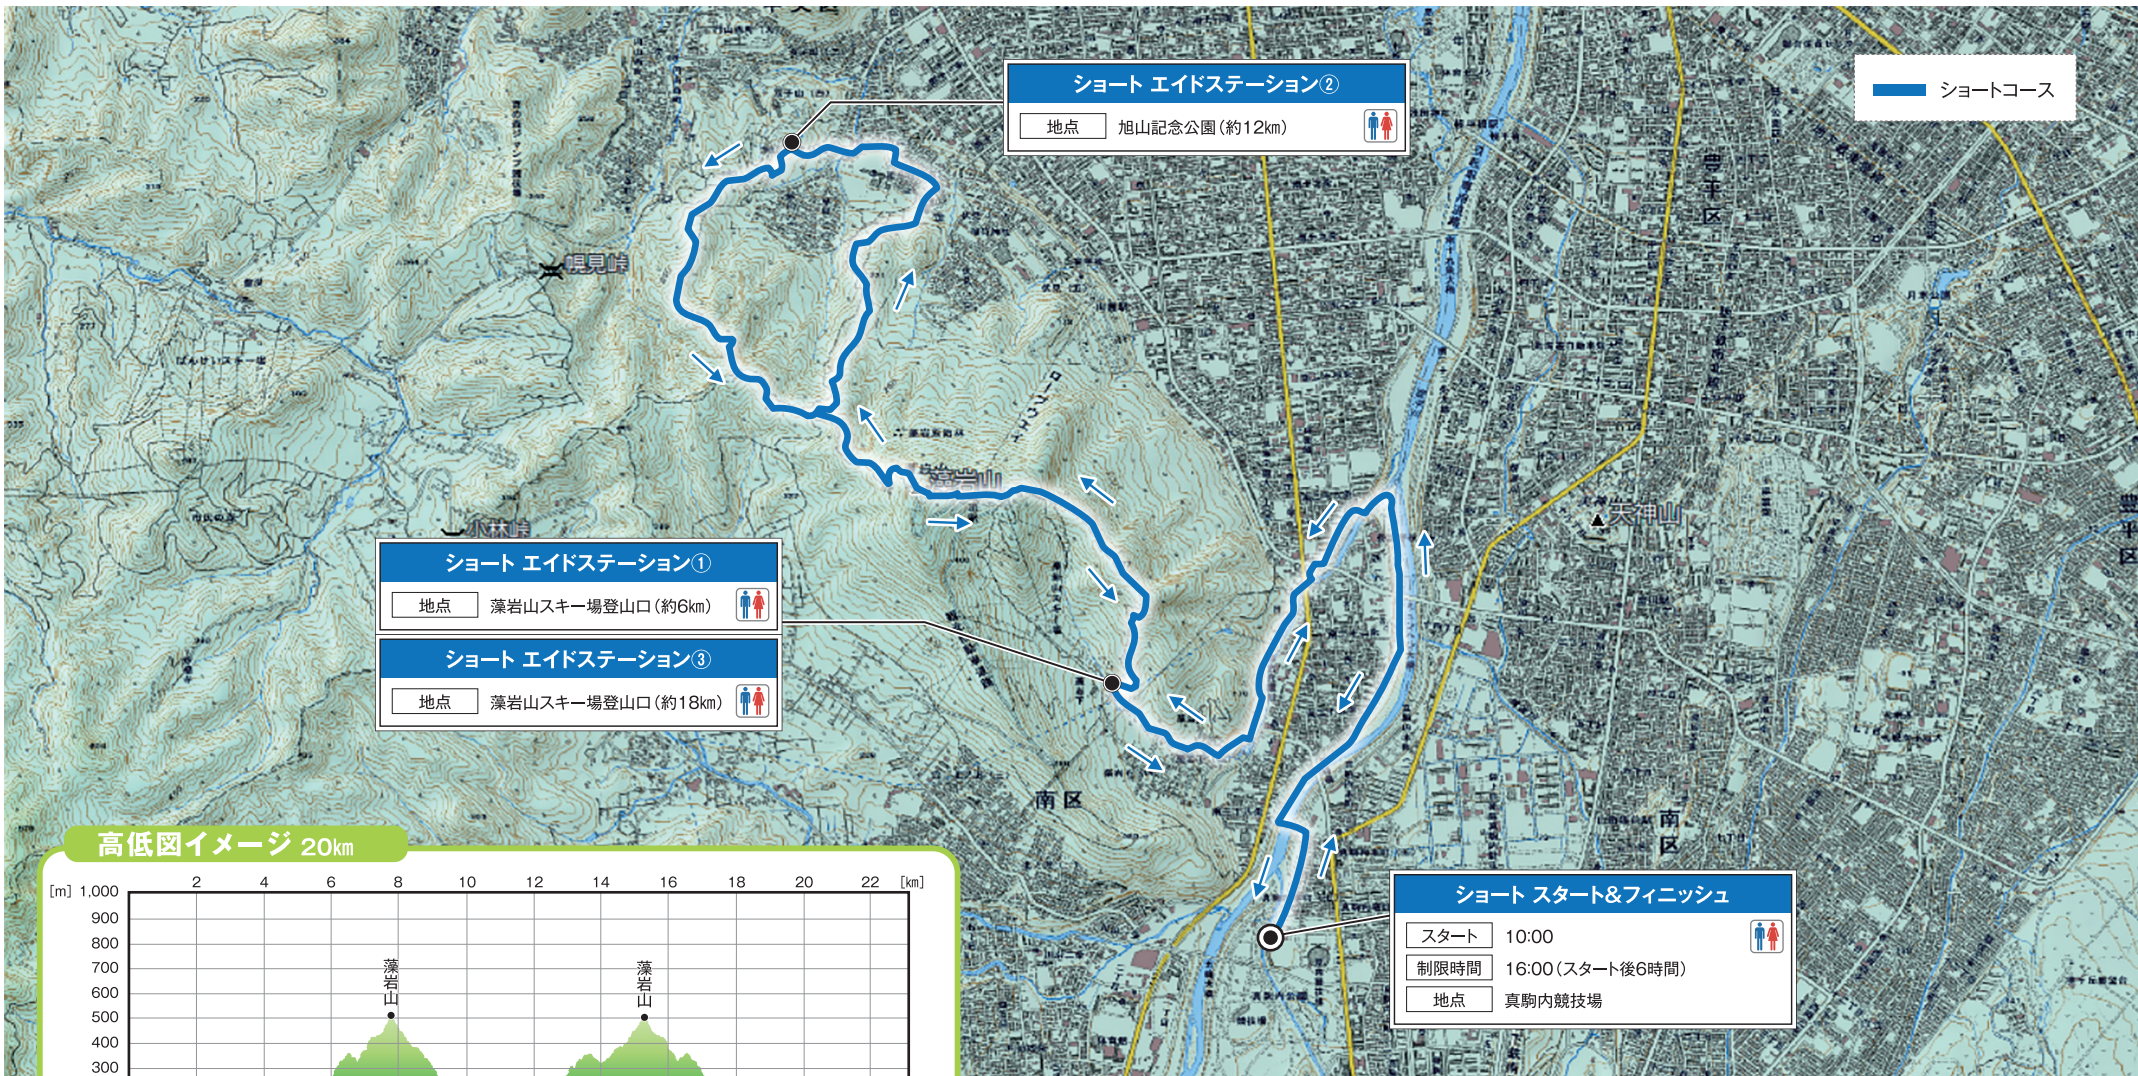

2026 OSJトレイルランニング 特別戦

OSJ Sapporo City Trail

ショート
20km

高低図イメージ 20km

※コースの短縮や変更となる場合がありますのであらかじめご了承ください。