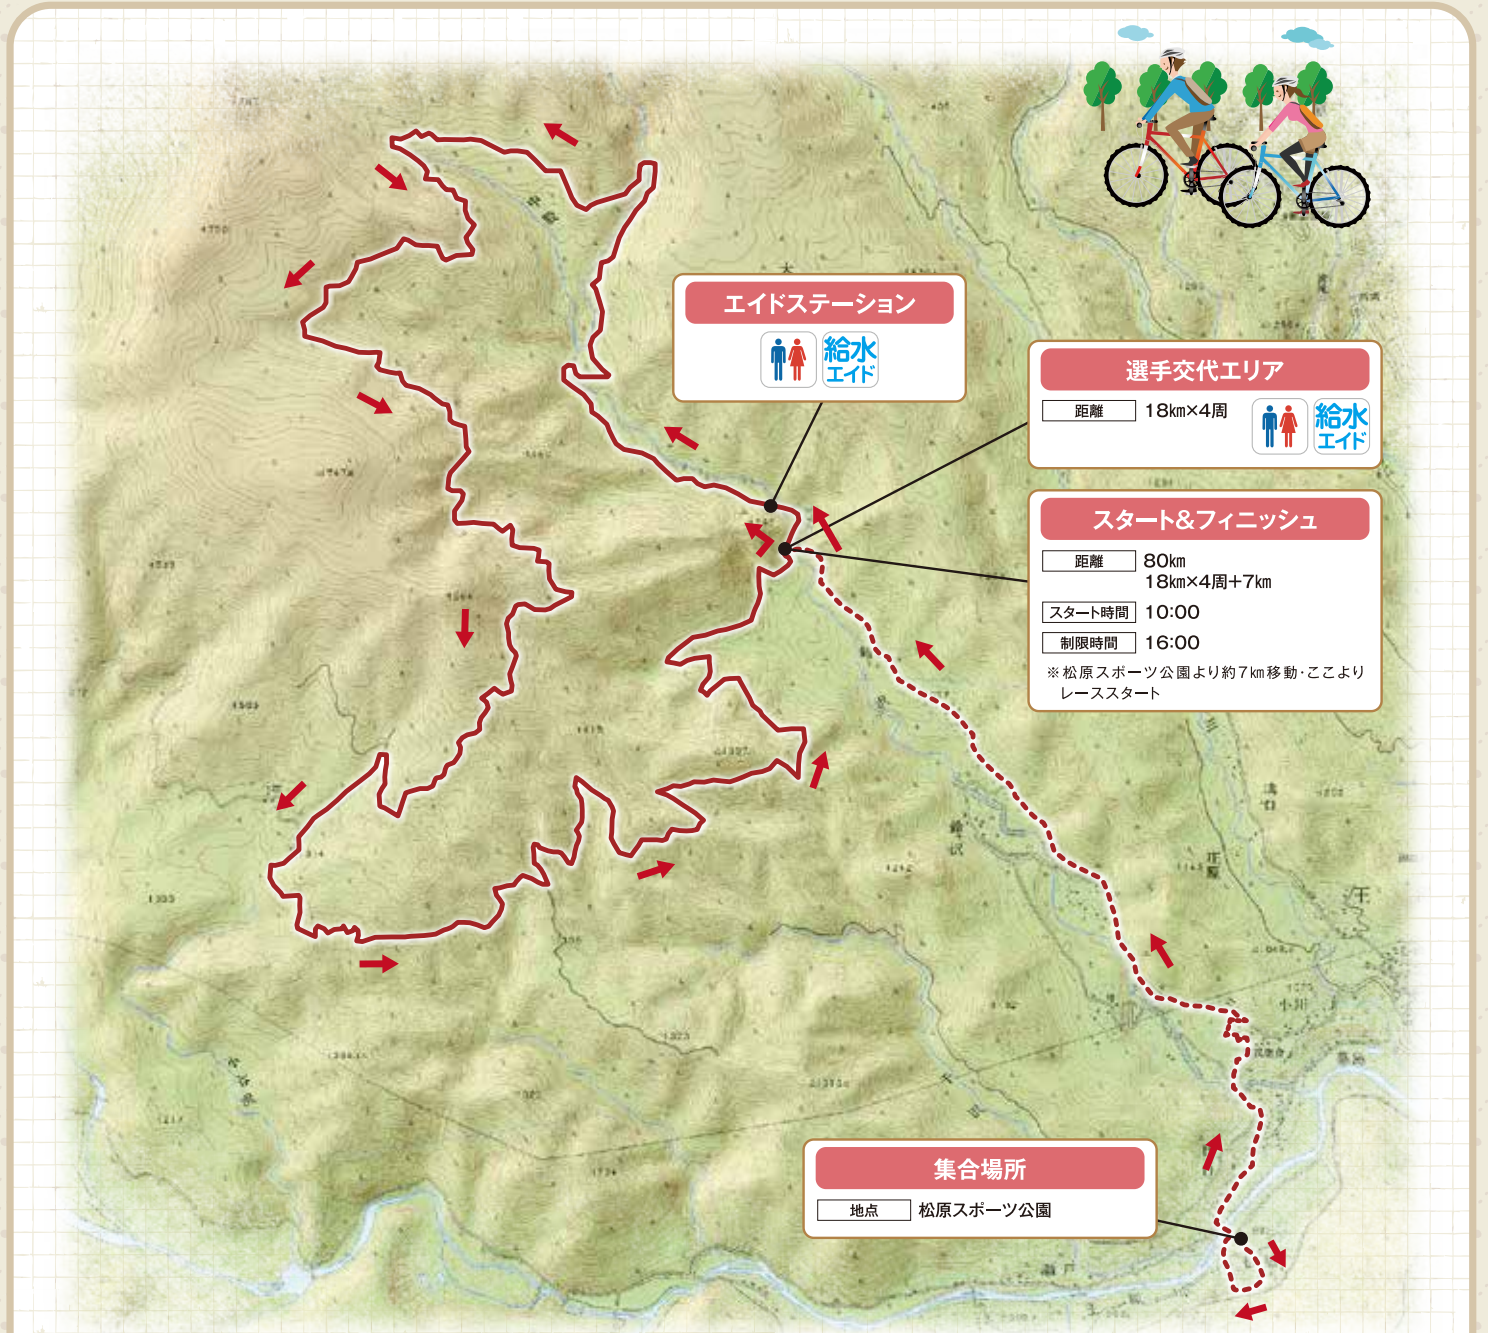

チャレンジOTAKI MTB80km耐久レース

コースマップ

高低図イメージ