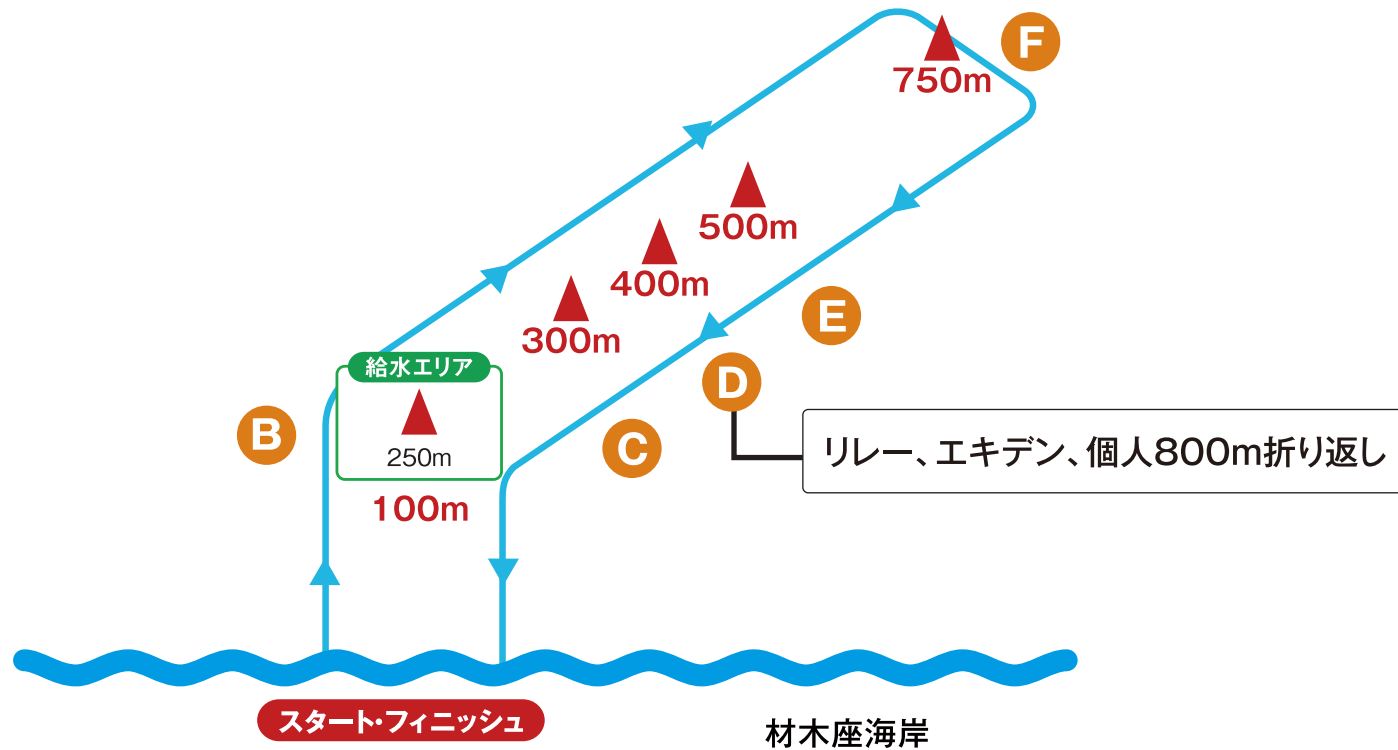

# 2015 ラフウォータースイム・ジャパンシリーズ 第3戦 ラフウォータースイム・イン・鎌倉

- ◎3.0km..... A - F - A (計測) × 2周 → フィニッシュ
- ◎1.5km..... A - F - A → フィニッシュ
- ◎800m..... A - D - A → フィニッシュ
- ◎リレー..... A - D - A → フィニッシュ × 3名
- ◎エキデン..... A - D - A → フィニッシュ × 3名

※コースは都合により変更となる場合があります。