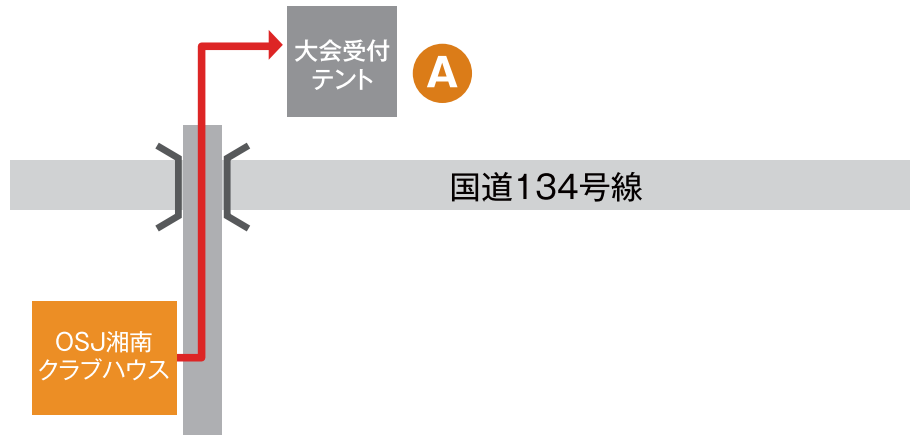

# 2015 ラフウォータースイム・ジャパンシリーズ 第3戦 ラフウォータースイム・イン・鎌倉

- ◎3.0km..... A - F - A (計測) × 2周 → フィニッシュ
- ◎1.5km..... A - F - A → フィニッシュ
- ◎800m..... A - D - A → フィニッシュ
- ◎リレー..... A - D - A → フィニッシュ × 3名
- ◎エキデン..... A - D - A → フィニッシュ × 3名