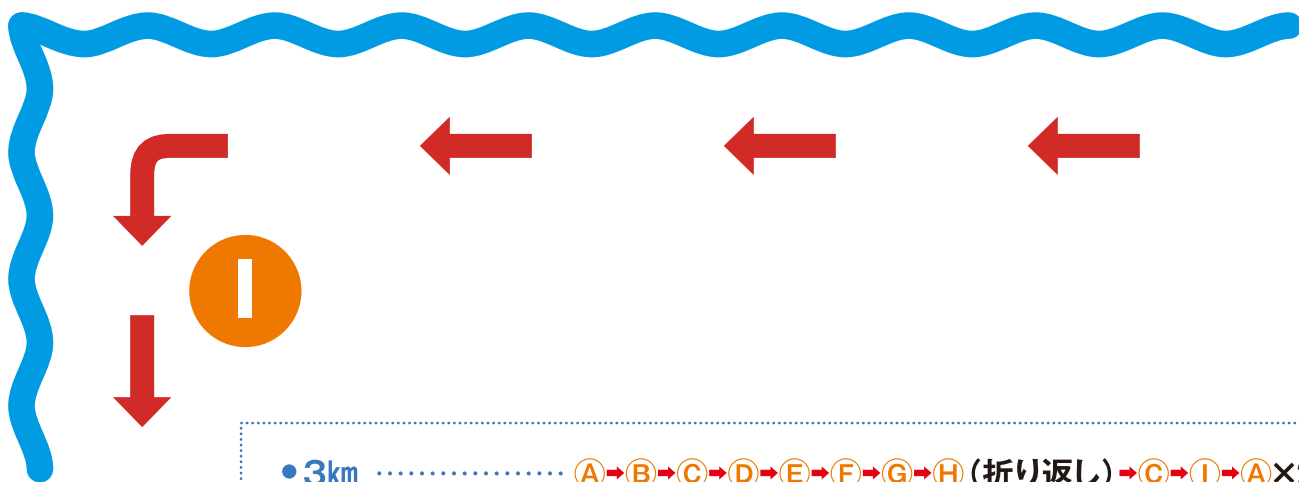

# 2023 ラフウォータースイム・ジャパンシリーズ ラフウォータースイム・イン・鎌倉

- 3km ..... A→B→C→D→E→F→G→H (折り返し) → C→I→A×2周 ※1周したら一度上陸(計測)
- 1.5km ..... A→B→C→D→E→F→G→H (折り返し) → C→I→A×1周
- 800m ..... A→B→C→D (折り返し) → C→I→A×1周
- リレー・エキデン ... A→B→C→D (折り返し) → C→I→A×1周×3名

スタート・フィニッシュ

材木座海岸

※コースは都合により変更となる場合があります。