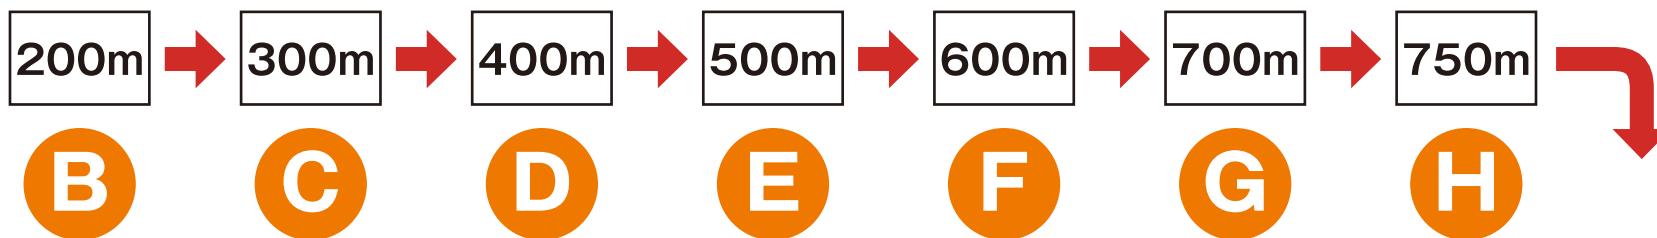

# 2023 ラフウォータースイム・ジャパンシリーズ ラフウォータースイム・イン・鎌倉

- 3km ..... A→B→C→D→E→F→G→H (折り返し) → C→I→A×2周 ※1周したら一度上陸(計測)
- 1.5km ..... A→B→C→D→E→F→G→H (折り返し) → C→I→A×1周
- 800m ..... A→B→C→D (折り返し) → C→I→A×1周
- リレー・エキデン ... A→B→C→D (折り返し) → C→I→A×1周×3名

スタート・フィニッシュ

材木座海岸

※コースは都合により変更となる場合があります。