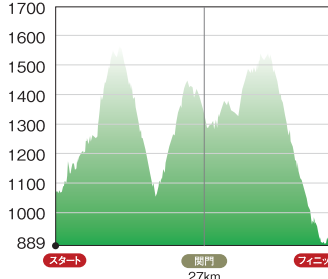

セルフディスカバリーアドベンチャー・イン・王滝

クロスマウンテンバイク 100km/42km/20km [5月]

◎100kmコース

◎42kmコース

◎20kmコース