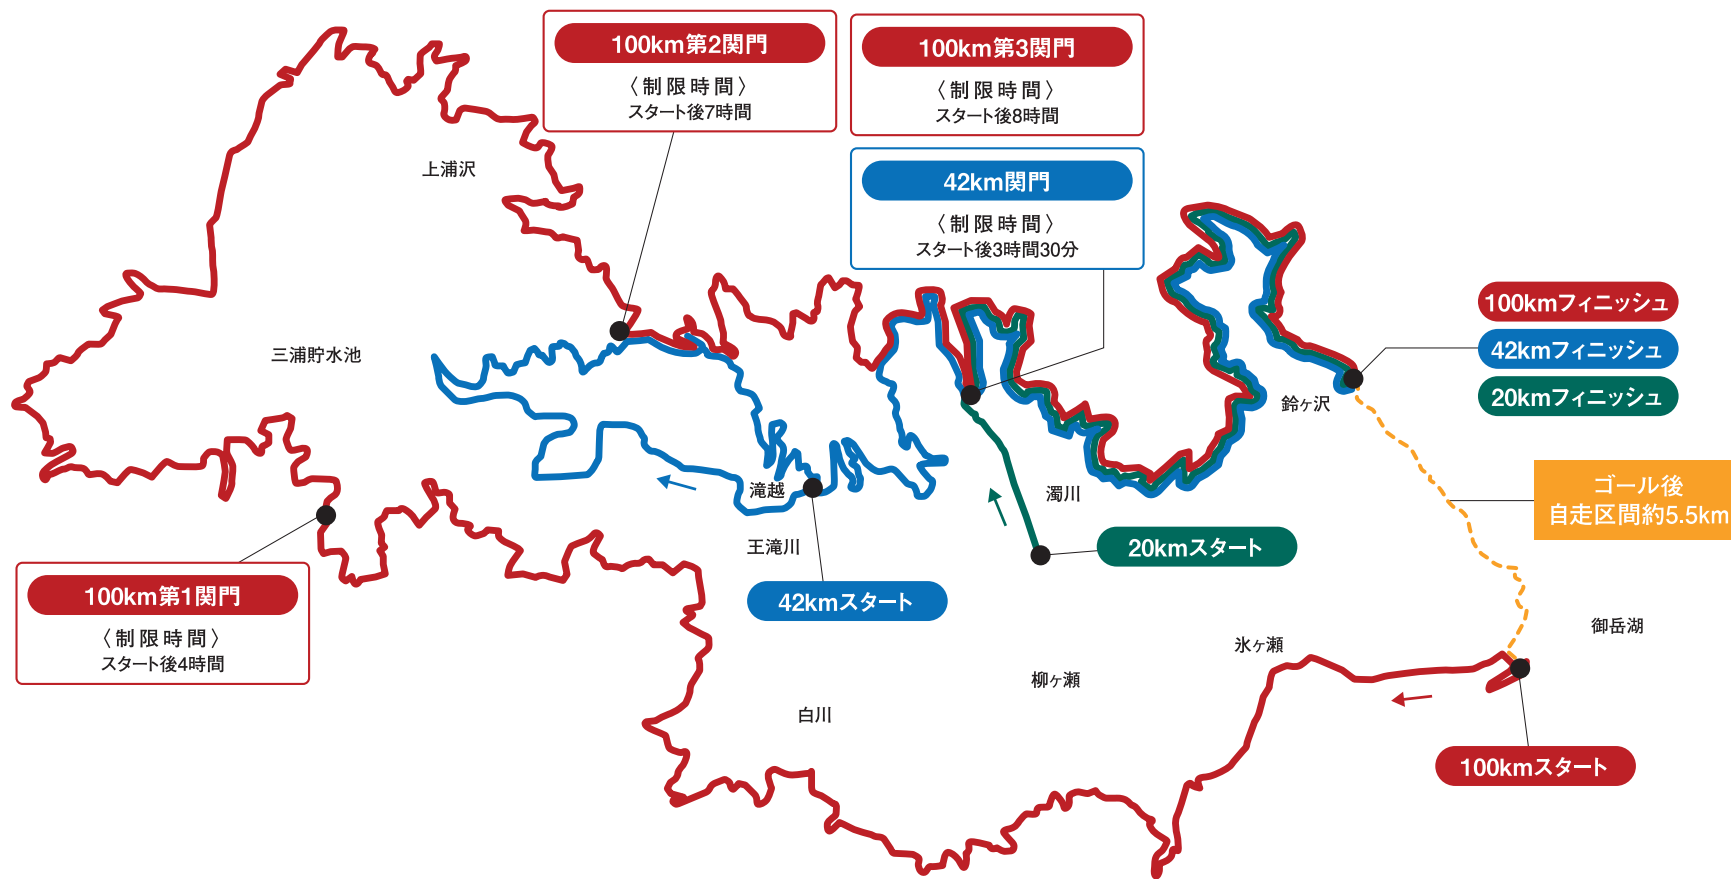

セルフディスカバリーアドベンチャー・イン・王滝

クロスマウンテンバイク 100km/42km/20km [5月]

◎100kmコース

◎42kmコース

◎20kmコース