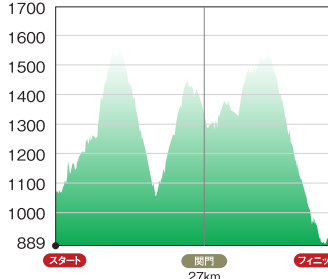

セルフディスカバリーアドベンチャー・イン・王滝

クロスマウンテンバイク 100km/42km/20km【6月】

◎100kmコース

◎42kmコース

◎20kmコース