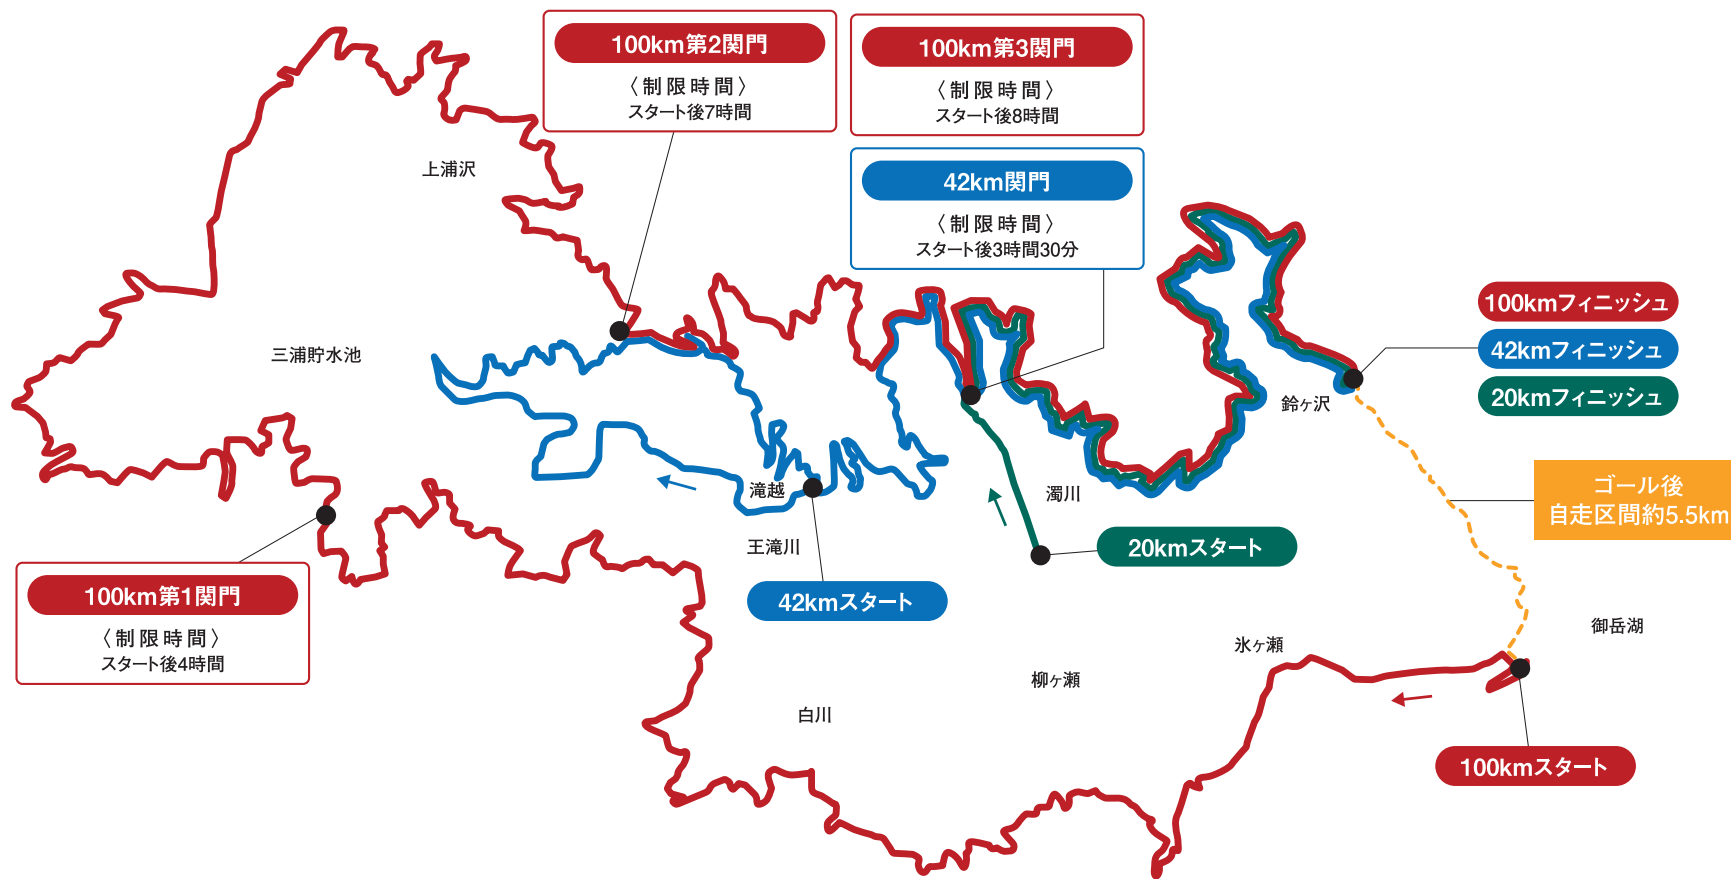

セルフディスカバリーアドベンチャー・イン・王滝

クロスマウンテンバイク 100km/42km/20km【6月】

◎100kmコース

◎42kmコース

◎20kmコース