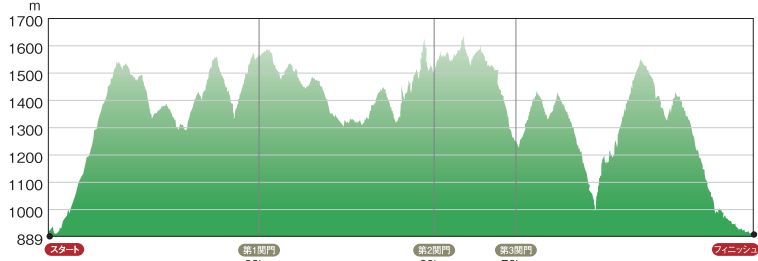

2021 セルフディスカバリーアドベンチャー・イン・王滝 SDAクロスマウンテンバイク 120km/100km/42km/20km [9月]

高低図イメージ

◎120kmコース

◎100kmコース

◎42kmコース

◎20kmコース

※コースは都合により変更となる場合があります。