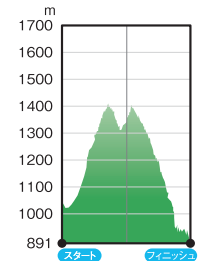

2021 セルフディスカバリーアドベンチャー・イン・王滝 SDAクロスマウンテンバイク 120km/100km/42km/20km [9月]

高低図イメージ

◎120kmコース

◎100kmコース

◎42kmコース

◎20kmコース

※コースは都合により変更となる場合があります。