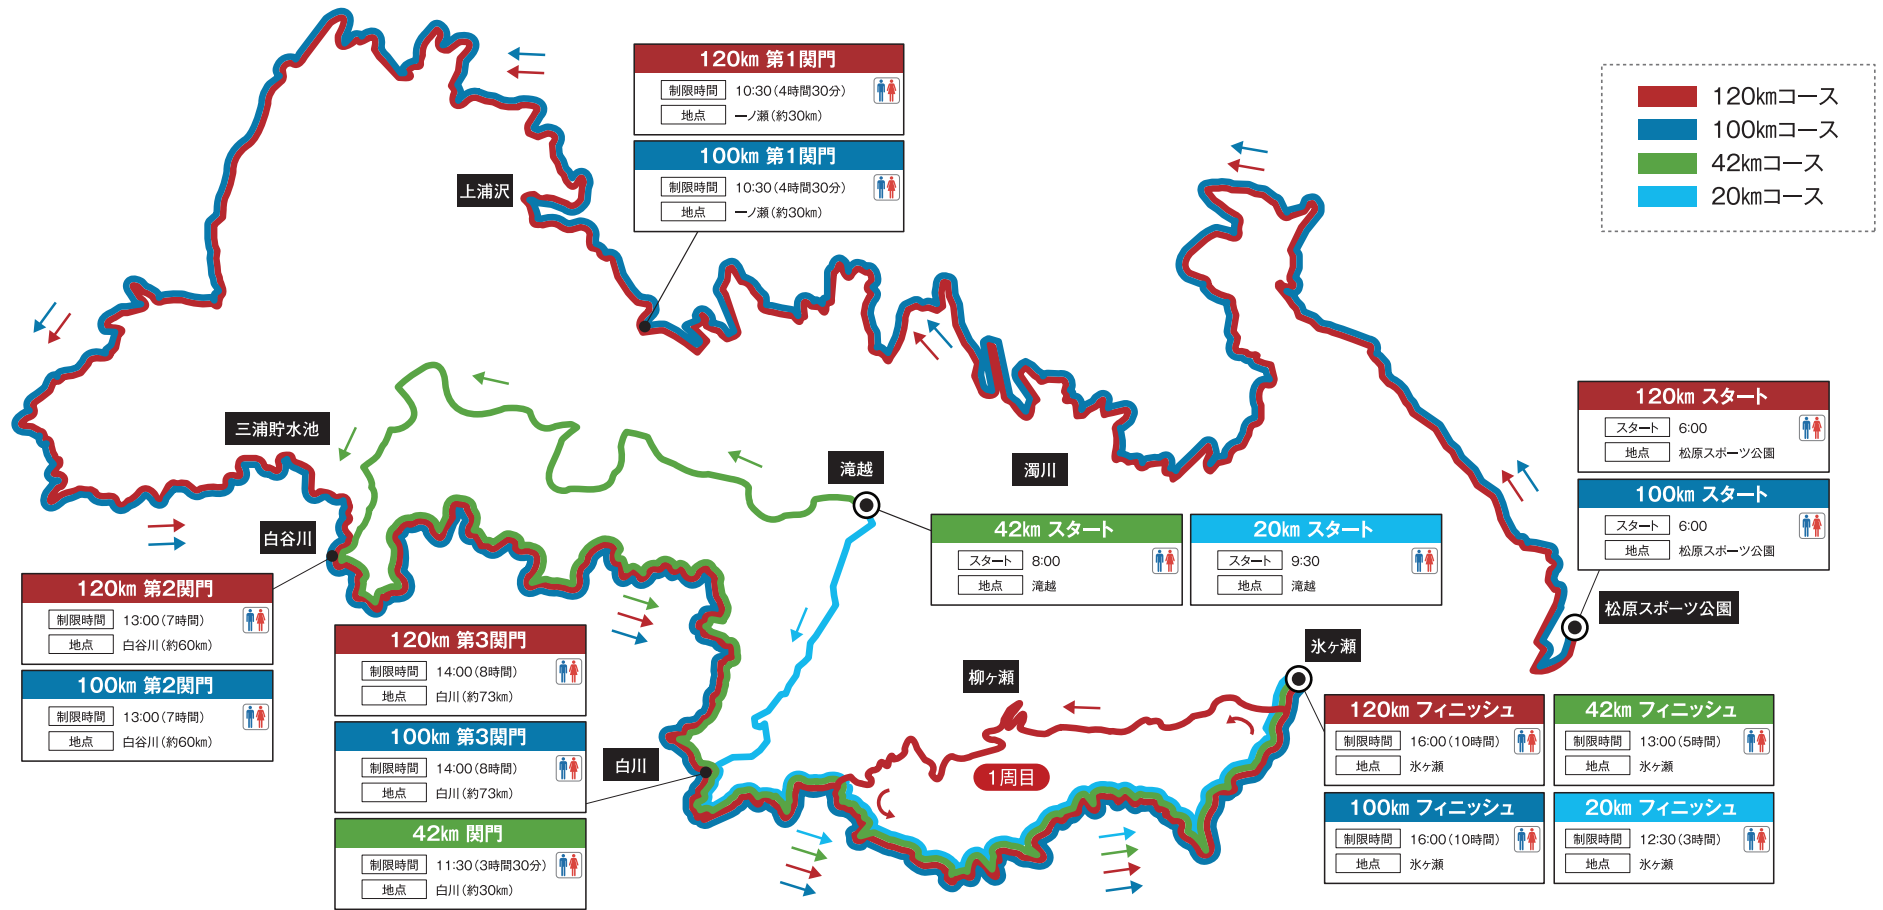

2021 セルフディスカバリーアドベンチャー・イン・王滝 SDAクロスマウンテンバイク 120km/100km/42km/20km [9月]

高低図イメージ

◎120kmコース

◎100kmコース

◎42kmコース

◎20kmコース

※コースは都合により変更となる場合があります。