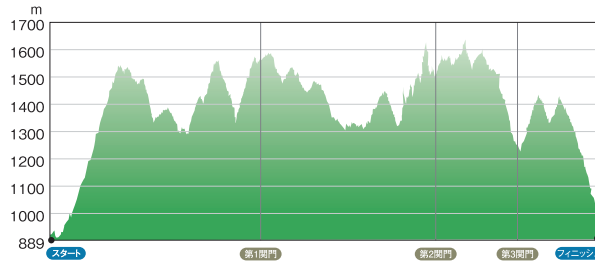

2021 セルフディスカバリーアドベンチャー・イン・王滝 SDAクロスマウンテンバイク 120km/100km/42km/20km [9月]

高低図イメージ

◎120kmコース

◎100kmコース

◎42kmコース

◎20kmコース

※コースは都合により変更となる場合があります。