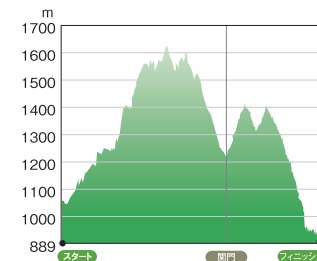

2021 セルフディスカバリーアドベンチャー・イン・王滝 SDAクロスマウンテンバイク 120km/100km/42km/20km [9月]

高低図イメージ

◎120kmコース

◎100kmコース

◎42kmコース

◎20kmコース

※コースは都合により変更となる場合があります。